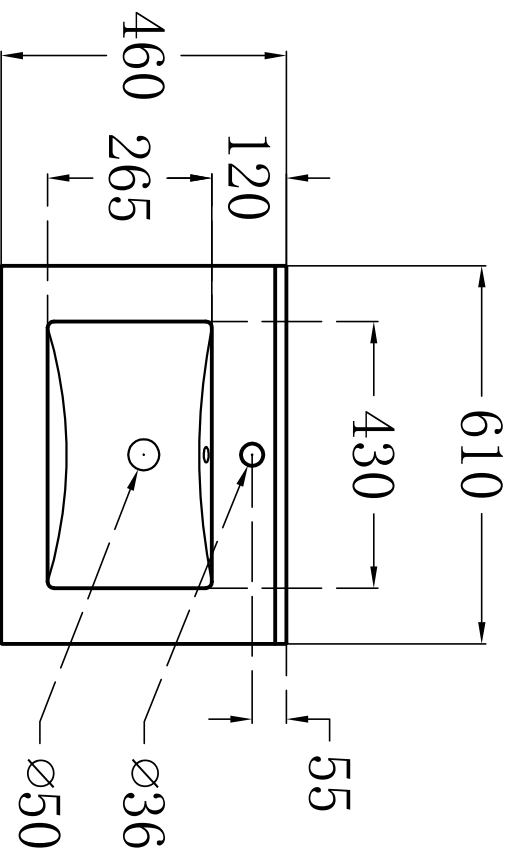

说明：接受±5mm公差

华乐诗卫浴有限公司
Wailius Building Product Ltd.

型号 Model No.	WR-642804	设计 Designed by	
名称 Product Description		制图 Drawn by	
重量 Weight		审核 Audited by	
比例 Scale	1:10	审核 Reviewed by	
日期 Date		批准 Approved by	

俯视图

剖面图

主视图

说明：接受±5mm公差

华乐诗卫浴有限公司
Wairus Building Product Ltd.

型号 Model No.	WR-260001	设计 Designed by	
名称 Product Description		制图 Drawn by	
重量 Weight		审核 Audited by	
比例 Scale	1:10	审核 Reviewed by	
日期 Date		批准 Approved by	