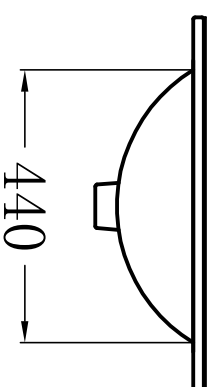

说明：接受±5mm公差

华乐诗卫浴有限公司
Wailius Building Product Ltd.

型号 Model No.	WR-642804	设计 Designed by	
名称 Product Description		制图 Drawn by	
重量 Weight		审核 Audited by	
比例 Scale	1:10	审核 Reviewed by	
日期 Date		批准 Approved by	

俯视图

剖面图

主视图

说明：接受±5mm公差

华乐诗卫浴有限公司
Wairus Building Product Ltd.

型号 Model No.	WR-260001	设计 Designed by	
名称 Product Description		制图 Drawn by	
重量 Weight		审核 Audited by	
比例 Scale	1:10	审核 Reviewed by	
日期 Date		批准 Approved by	