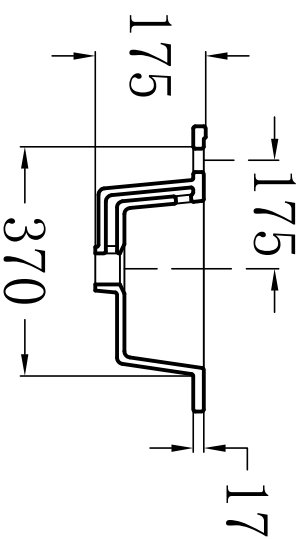

说明：接受±5mm公差

华乐诗卫浴有限公司
Wailius Building Product Ltd.

型号 Model No.	WR-642804	设计 Designed by	
名称 Product Description		制图 Drawn by	
重量 Weight		审核 Audited by	
比例 Scale	1:10	审核 Reviewed by	
日期 Date		批准 Approved by	

俯视图

剖面图

主视图

说明：接受±5mm公差

华乐诗卫浴有限公司
Wairus Building Product Ltd.

型号 Model No.	WR-260001	设计 Designed by	
名称 Product Description		制图 Drawn by	
重量 Weight		审核 Audited by	
比例 Scale	1:10	审核 Reviewed by	
日期 Date		批准 Approved by	