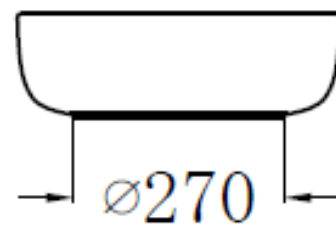

俯视图

剖面图

主视图

说明：接受 $\pm 5\text{mm}$ 公差

华乐诗卫浴有限公司 Walrus Building Product Ltd.			
型号 Model No.	WR-250808	设计 Designed by	
名称 Product Description		制图 Drawn by	
重量 Weight		审核 Audited by	
比例 Scale	1:10	审校 Revised by	
日期 Date		批准 Approved by	