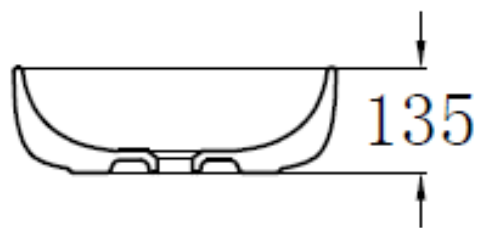

俯视图

剖面图

主视图

说明：接受 $\pm 5\text{mm}$ 公差

华乐诗卫浴有限公司 Walrus Building Product Ltd.			
型号 Model No.	WR-250808	设计 Designed by	
名称 Product Description		制图 Drawn by	
重量 Weight		审核 Audited by	
比例 Scale	1:10	审校 Revised by	
日期 Date		批准 Approved by	