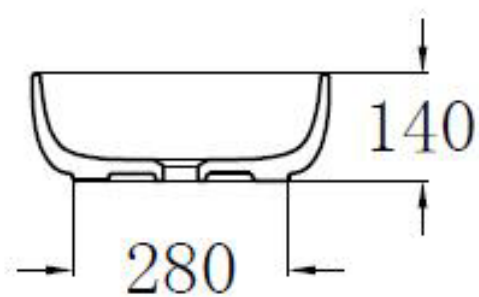

俯视图

剖面图

主视图

说明：接受±5mm公差

华乐诗卫浴有限公司 Valrus Building Product Ltd.			
型号 Model No.	WR-250802	设计 Designed by	
名称 Product Description		制图 Drawn by	
重量 Weight		审核 Audited by	
比例 Scale	1:10	审校 Revised by	
日期 Date		批准 Approved by	