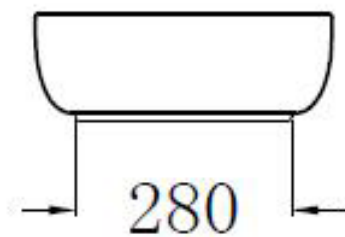

俯视图

剖面图

主视图

说明：接受±5mm公差

华乐诗卫浴有限公司 Valrus Building Product Ltd.			
型号 Model No.	WR-250802	设计 Designed by	
名称 Product Description		制图 Drawn by	
重量 Weight		审核 Audited by	
比例 Scale	1:10	审校 Revised by	
日期 Date		批准 Approved by	