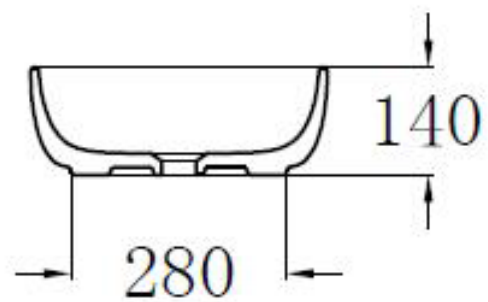

俯视图

剖面图

主视图

说明：接受±5mm公差

华乐诗卫浴有限公司 Wairus Building Product Ltd.			
型号 Model No.	WR-250801	设计 Designed by	
名称 Product Description		制图 Drawn by	
重量 Weight		审核 Audited by	
比例 Scale	1:10	审校 Revised by	
日期 Date		批准 Approved by	