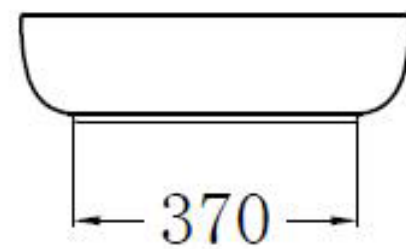

俯视图

剖面图

主视图

说明：接受±5mm公差

华乐诗卫浴有限公司 Wairus Building Product Ltd.			
型号 Model No.	WR-250801	设计 Designed by	
名称 Product Description		制图 Drawn by	
重量 Weight		审核 Audited by	
比例 Scale	1:10	审校 Revised by	
日期 Date		批准 Approved by	