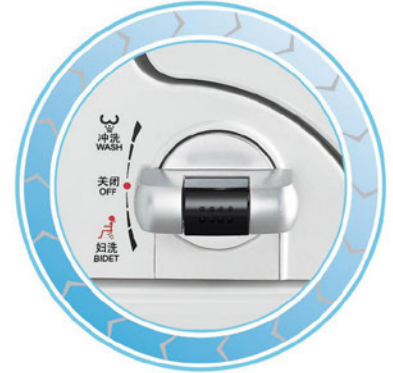

臀部清洗 / 停止清洗: 按下图箭头方向操作为臀洗, 返回停止。

Start ass wash / stop wash: the direction of the arrow diagram is for anus wash, back stop.

下身清洗 / 停止清洗(女性专用): 按下图箭头方向操作为妇洗, 返回停止。

Woman wash(bidet)/stop wash: direction of the arrow diagram is for bidet, back stop.

移动按摩: 如下图所示, 在清洗状态下按下按钮为移动按摩, 再次按下按钮取消移动按摩功能。

Ass moving massage: like photo, press the button in the cleaning state is for moving massage. press the button again cancel Massage.

冲洗功能

妇洗功能

移动按摩

停止操作

1. 一键无忧,全球首创! (易洗键)
2. 清洗水流无极可调,可靠性好! 突破传统设计,使用陶瓷阀芯,借鉴龙头成熟技术,水流无极可调,大大改进产品可靠性!
3. 无电清洗: 无需供电即可进行臀部清洗, 适合夏季使用, 不受电源影响, 设计更人性化! (说明: 无电操作下只出冷水)
4. 抗菌喷嘴: 采用银离子喷嘴, 杀菌效果好, 更好的保证使用健康。
5. 防止低温烫伤: 当人体接触座圈时, 座圈感应开关打开, 座圈温度会自动降到28-30℃, 避免低温烫伤的可能。
6. 座圈感应: 无人坐在座圈上时, 机器自动进入节能状态。
7. 智能省电与省电开关: 开启省电模式, 机器进入省电模式, 座圈及水可不加热, 适合夏天使用。
8. 液晶显示: 智能科技, 液晶和指示灯显示, 轻松掌握气温和产品工作状态, 舒适感受一目了然。
9. 智能报警: 误操作自动识别, 更安全更放心。

妇洗 Bidet

女性专用，清洗柔和细致，经期也能保持身心愉悦。

移动清洗 Moving wash

臀洗、妇洗喷嘴自动前后移动，增大清洗范围，有效刺激神经，活血按摩，局部清洗更清洁、更舒适。

水流无极调节

突破传统设计，使用陶瓷阀心，借鉴龙头成熟技术，臀洗、妇洗使用水量可大小轻松调节。

暖风烘干 Dryer

柔和暖风细致呵护洗净后肌肤，体验清洗后的清爽感觉。温度、风力可组合调节。