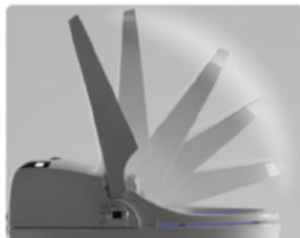

温馨夜灯

Warm and fragrant night light
柔和蓝光，轻松如厕。

保温便座 Warm seat

智能感应加热座圈，自动调节温度，令你倍感贴心舒适。

自动除臭 Deodorization

如厕时自动除臭，去除异味，持久保持愉快清新体验。

盖板缓降 Soft close

缓冲设计，避免噪音，碰撞和损坏。使用寿命更长。