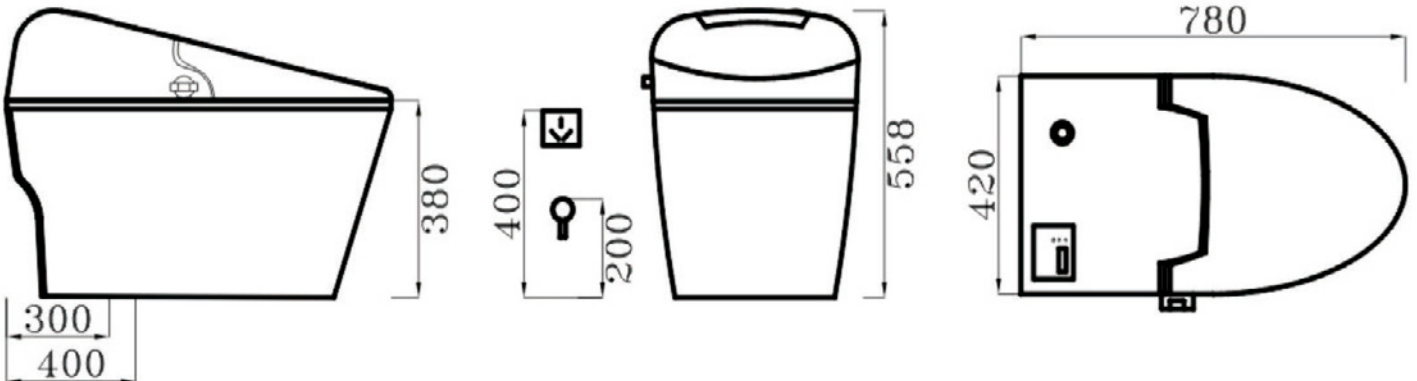

WR-110091

智能座便器

包装尺寸: 910X550X690mm

产品尺寸: 780x420x558mm

出水距: 300/400mm Roughing-in

用水量: 5.8L

Intelligent toilet

Packing size: 910X550X690mm

products Size: 780x420x558mm

S-trap: 300/400mm Roughing-in

Water: 5.8L

1 带有妇洗的冲洗功能；
特别适合痔疮的老年人；

2 座圈加温加热功能；

3 带有智能冲便功能；
手动、自动一体化；

1

ONE TOUCH WASH CLEANLY FEEL WONDERFUL 一键体验 清爽舒洗