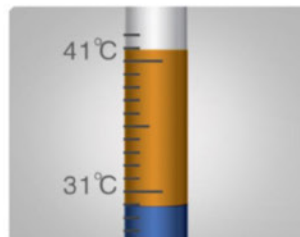

如意拆卸

Easy installation and dismantle
组合灵活、方便维护，更便捷。

感应便座 Sensor seat

无人坐在座圈上时，机器自动进入节能状态，开启省电模式，省电、节能、环保。

抗菌座圈

Anti-bacteria seat
便盖便座均含有抗菌材质，保证接触面的持续卫生洁净。

喷嘴自洁 Nozzle auto clean

每次喷水使用前后自动进行清洁，健康卫生。