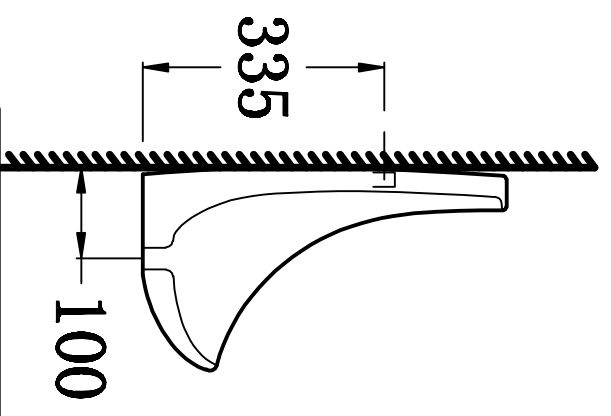

俯视图

剖面图

主视图

说明：接受±5mm公差

华乐诗卫浴有限公司 Hualeishi Building Products Ltd.	
型号 Model No.	WR-900125
名称 Name	
重量 Weight	
比例 Scale	1:10
日期 Date	
设计 Designed by	制图 Drawn by
审核 Checked by	审核 Checked by
批准 Approved by	