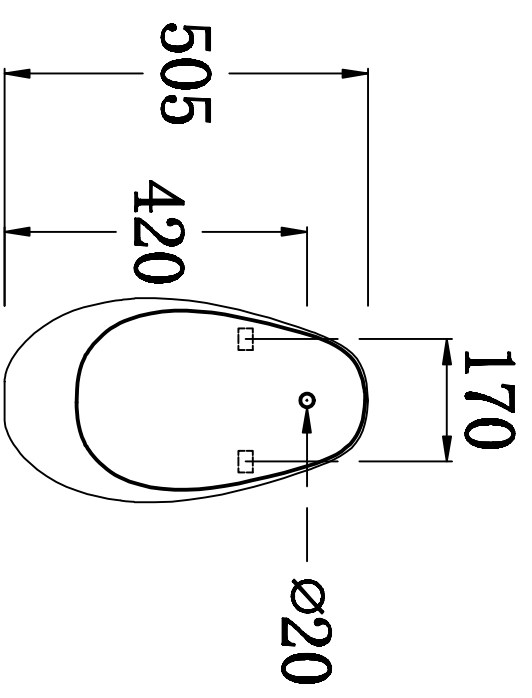

俯视图

剖面图

主视图

说明：接受±5mm公差

华乐诗卫浴有限公司 Hualeishi Building Products Ltd.	
型号 Model No.	WR-900125
名称 Name	
重量 Weight	
比例 Scale	1:10
日期 Date	
设计 Designed by	制图 Drawn by
审核 Checked by	审核 Checked by
批准 Approved by	