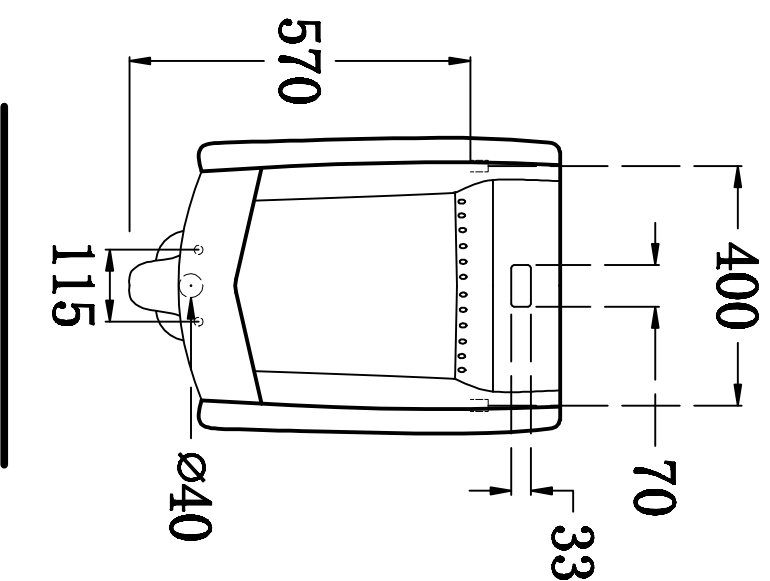

俯视图

剖面图

主视图

说明：接受±5mm公差

华乐诗卫浴有限公司		设计	
WALVITA BUILDING PRODUCT LTD.		制图	
型号 Model No.	WR-900116	名称 Name	
重量 Weight		审核 Checked by	
比例 Scale	1:10	审核 Checked by	
日期 Date		批准 Approved by	