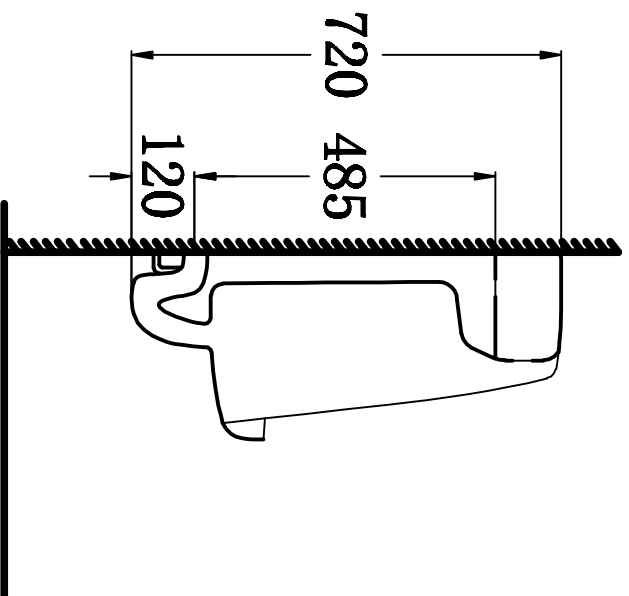

俯视图

剖面图

主视图

说明：接受±5mm公差

华乐诗卫浴有限公司		设计	
WALVITA BUILDING PRODUCT LTD.		制图	
型号 Model No.	WR-900116	名称 Name	
重量 Weight		审核 Checked by	
比例 Scale	1:10	审核 Checked by	
日期 Date		批准 Approved by	