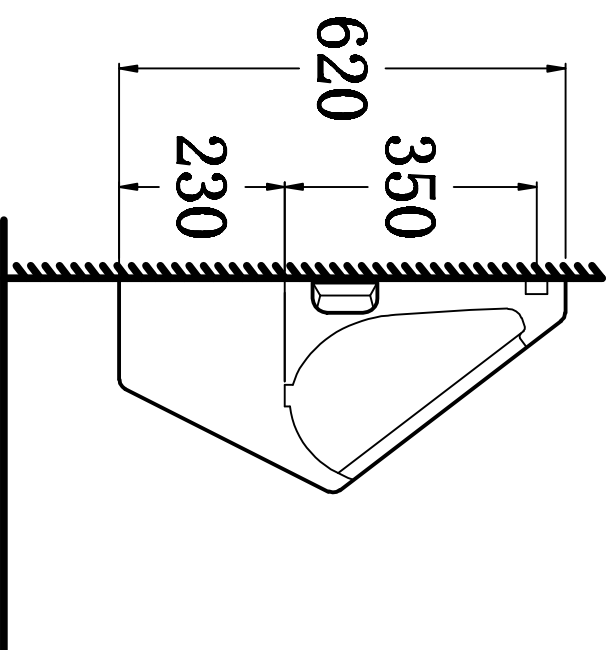

俯视图

剖面图

主视图

说明：接受±5mm公差

<b>华乐诗卫浴有限公司</b> Hualeishi Bathroom Products Ltd.	
型号 Model No.	WR-900101. BS
名称 Product Description	
重量 Weight	
比例 Scale	1:10
日期 Date	
设计 Designed by	制图 Drawn by
审核 Checked by	审核 Reviewed by
批准 Approved by	