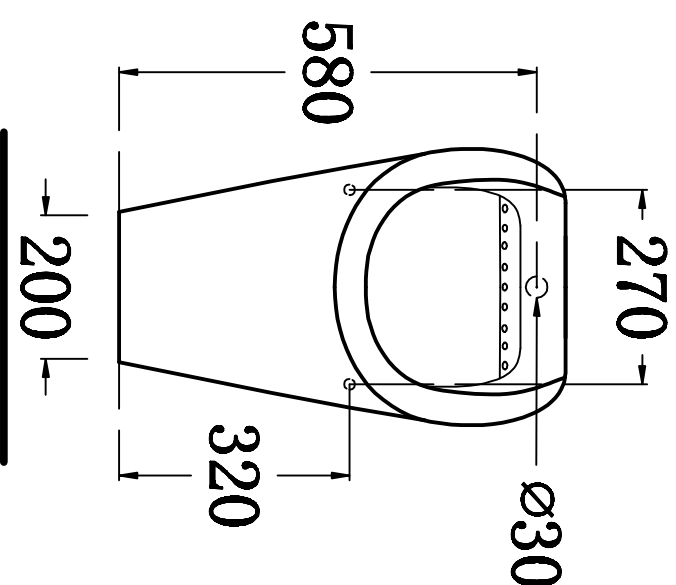

俯视图

剖面图

主视图

说明：接受±5mm公差

<b>华乐诗卫浴有限公司</b> Hualeishi Bathroom Products Ltd.	
型号 Model No.	WR-900101. BS
名称 Product Description	
重量 Weight	
比例 Scale	1:10
日期 Date	
设计 Designed by	制图 Drawn by
审核 Checked by	审核 Reviewed by
批准 Approved by	