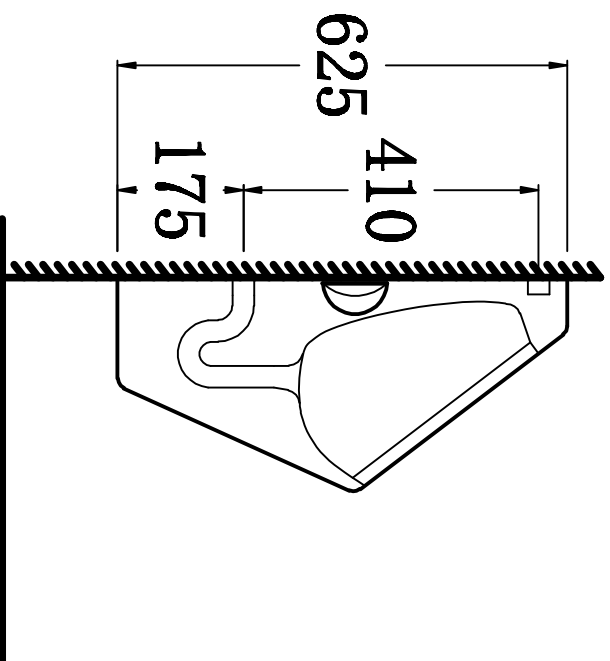

俯视图

剖面图

主视图

说明：接受±5mm公差

华乐诗卫浴有限公司 HUALESHIPH BATHING PRODUCT LTD.	
型号 Model No.	WR-900101.BB
名称 Name	设计 Designed by
重量 Weight	制图 Drawn by
比例 Scale	1:10
日期 Date	审核 Checked by
	批准 Approved by