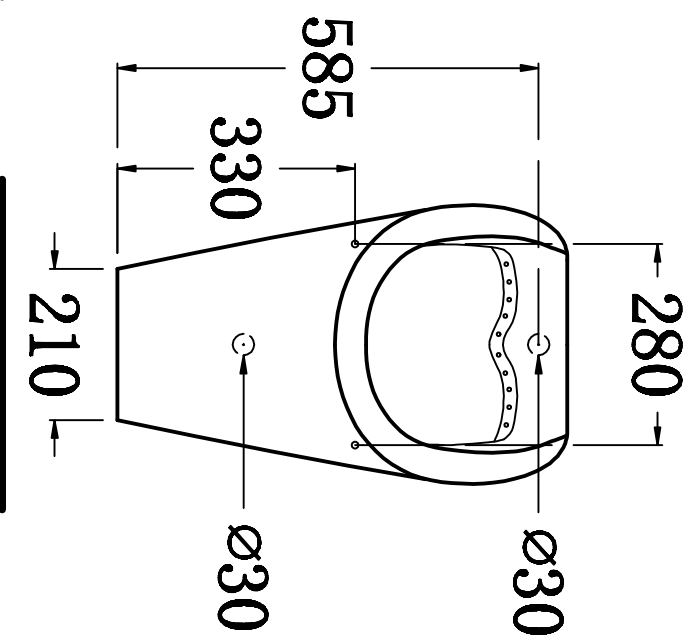

俯视图

剖面图

主视图

说明：接受±5mm公差

华乐诗卫浴有限公司 HUALESHIPH BATHING PRODUCT LTD.	
型号 Model No.	WR-900101.BB
名称 Name	设计 Designed by
重量 Weight	制图 Drawn by
比例 Scale	1:10
日期 Date	审核 Checked by
	批准 Approved by