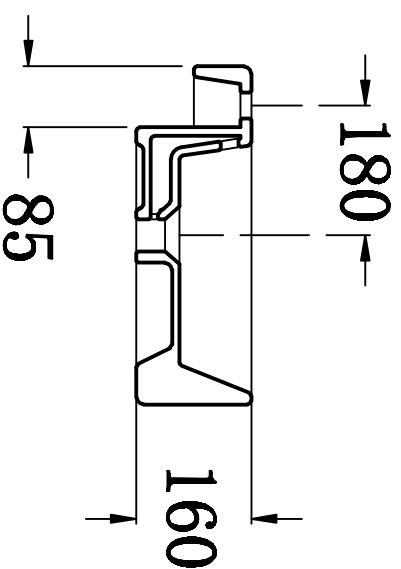

俯视图

剖面图

主视图

说明：接受±5mm公差

华乐诗卫浴有限公司 Hualeishi Building Products Ltd.			
型号 Model No.	WR-270108.1	设计 Designed by	
名称 Name		制图 Drawn by	
重量 Weight		审核 Checked by	
比例 Scale	1:10	审核 Reviewed by	
日期 Date		批准 Approved by	