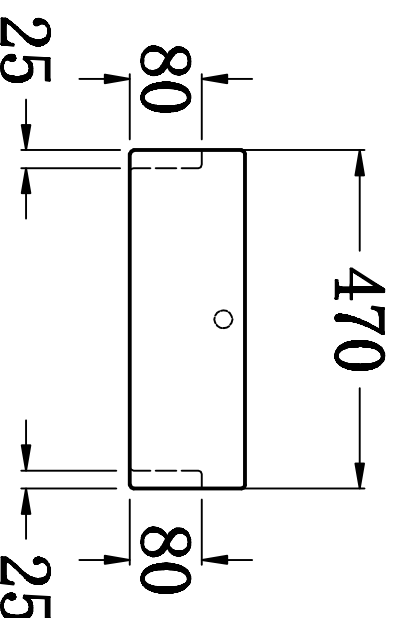

俯视图

剖面图

主视图

说明：接受±5mm公差

华乐诗卫浴有限公司 Hualeishi Building Products Ltd.			
型号 Model No.	WR-270108.1	设计 Designed by	
名称 Name		制图 Drawn by	
重量 Weight		审核 Checked by	
比例 Scale	1:10	审核 Reviewed by	
日期 Date		批准 Approved by	