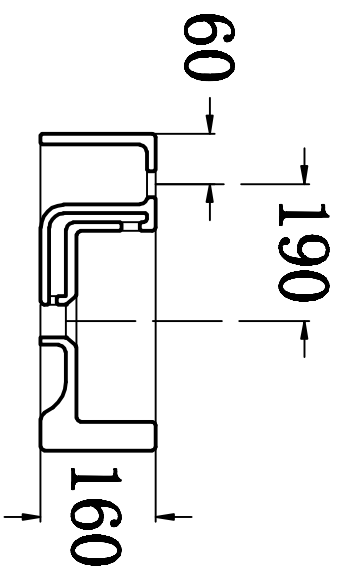

俯视图

剖面图

主视图

说明：接受±5mm公差

华乐诗卫浴有限公司 HUALESHIPHOTO BATHING PRODUCT LTD.			
型号 Model No.	WR-270102.1	设计 Designed by	
名称 Name		制图 Drawn by	
重量 Weight		审核 Checked by	
比例 Scale	1:10	审核 Checked by	
日期 Date		批准 Approved by	