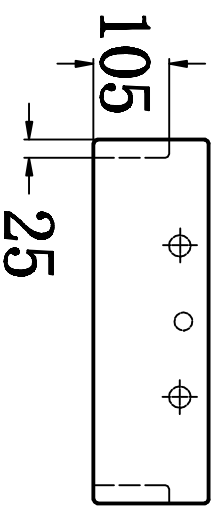

俯视图

剖面图

主视图

说明：接受±5mm公差

华乐诗卫浴有限公司 HUALESHIPHOTO BATHING PRODUCT LTD.			
型号 Model No.	WR-270102.1	设计 Designed by	
名称 Name		制图 Drawn by	
重量 Weight		审核 Checked by	
比例 Scale	1:10	审核 Checked by	
日期 Date		批准 Approved by	