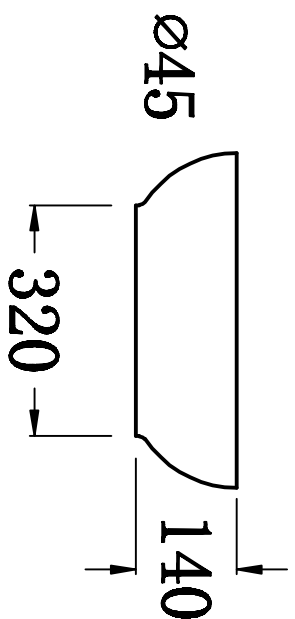

俯视图

侧面图

主视图

说明：接受±5mm公差

| | |
|--|-----------|
| 华乐诗卫浴有限公司 Hualeishi Building Products Ltd. | |
| 型号 Model No. | WR-250718 |
| 名称 Product Description | |
| 重量 Weight | |
| 比例 Scale | 1:10 |
| 日期 Date | |
| 设计 Designed by | |
| 制图 Drawn by | |
| 审核 Checked by | |
| 批准 Approved by | |