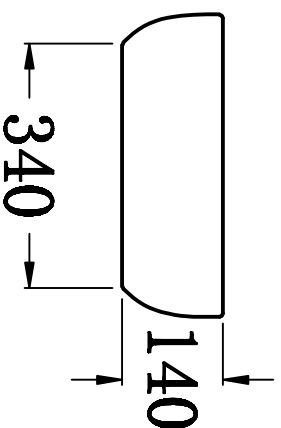

俯视图

侧面图

主视图

说明: 接受±5mm公差

华乐诗卫浴有限公司
WALSHUISE BUILDING PRODUCT CO., LTD.

型号 Model No.	WR-250713	设计 Designed by	
名称 Name		制图 Drawn by	
重量 Weight		审核 Checked by	
比例 Scale	1:10	审核 Reviewed by	
日期 Date		批准 Approved by	