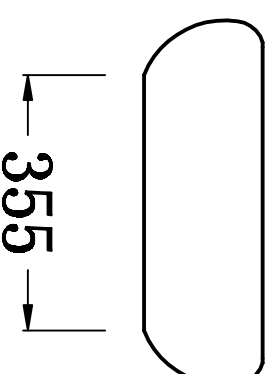

俯视图

剖面图

主视图

说明：接受±5mm公差

华乐诗卫浴有限公司 HUALESHIPH BATHING PRODUCTS LTD.	
型号 Model No.	WR-250690
名称 Product Description	
重量 Weight	
比例 Scale	1:10
日期 Date	
设计 Designed by	
制图 Drawn by	
审核 Checked by	
批准 Approved by	