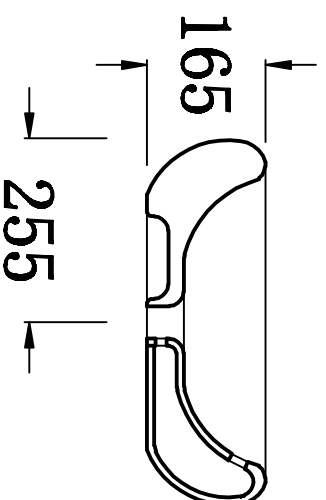

俯视图

剖面图

主视图

说明：接受±5mm公差

华乐诗卫浴有限公司 HUALESHIPH BATHING PRODUCTS LTD.	
型号 Model No.	WR-250690
名称 Product Description	
重量 Weight	
比例 Scale	1:10
日期 Date	
设计 Designed by	
制图 Drawn by	
审核 Checked by	
批准 Approved by	