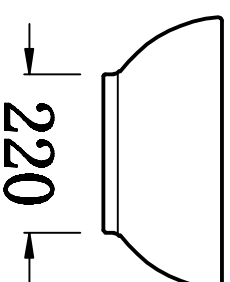

俯视图

剖面图

主视图

说明：接受±5mm公差

华乐诗卫浴有限公司  
Hualeshi Building Products Ltd.

型号 Model No.	WR-250683	设计 Designed by	
名称 Name		制图 Drawn by	
重量 Weight		审核 Checked by	
比例 Scale	1:10	审核 Checked by	
日期 Date		批准 Approved by	