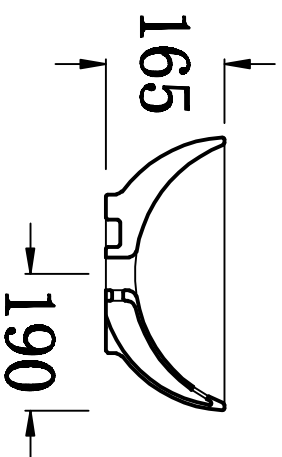

俯视图

剖面图

主视图

说明：接受±5mm公差

华乐诗卫浴有限公司  
Hualeshi Building Products Ltd.

型号 Model No.	WR-250683	设计 Designed by	
名称 Name		制图 Drawn by	
重量 Weight		审核 Checked by	
比例 Scale	1:10	审核 Checked by	
日期 Date		批准 Approved by	