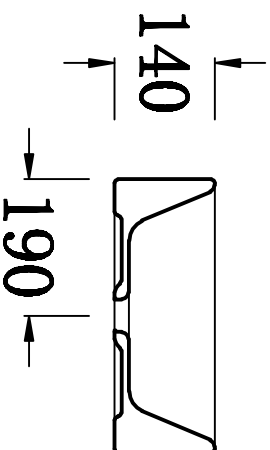

俯视图

剖面图

主视图

说明：接受±5mm公差

华乐诗卫浴有限公司

WALUISHI BUILDING PRODUCT LTD.

型号 Model No.	WR-250681	设计 Designed by	
名称 Product Description		制图 Drawn by	
重量 Weight		审核 Checked by	
比例 Scale	1:10	审核 Checked by	
日期 Date		批准 Approved by	