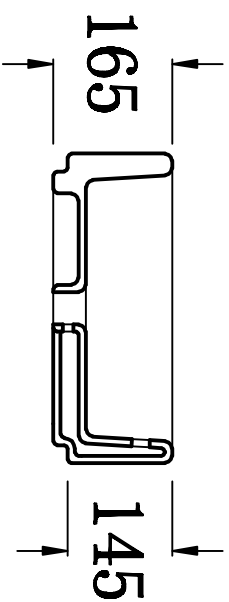

俯视图

剖面图

主视图

说明：接受±5mm公差

华乐诗卫浴有限公司
VALUYSIA BUILDING PRODUCT LTD.

型号 Model No.	WR-250607	设计 Designed by	
名称 Product Description		制图 Drawn by	
重量 Weight		审核 Checked by	
比例 Scale	1:10	审核 Checked by	
日期 Date		批准 Approved by	