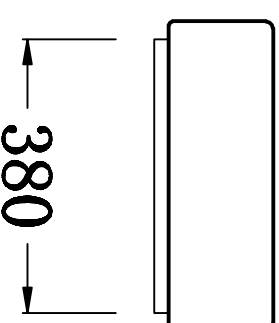

俯视图

剖面图

主视图

说明：接受±5mm公差

华乐诗卫浴有限公司
VALUYSIA BUILDING PRODUCT LTD.

型号 Model No.	WR-250607	设计 Designed by	
名称 Product Description		制图 Drawn by	
重量 Weight		审核 Checked by	
比例 Scale	1:10	审核 Checked by	
日期 Date		批准 Approved by	