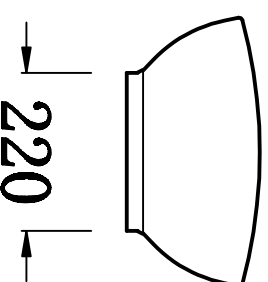

俯视图

侧面图

主视图

说明：接受±5mm公差

华乐诗卫浴有限公司 Hualishi Building Product Ltd.	
型号 Model No.	WR-250605
名称 Product Description	
重量 Weight	
比例 Scale	1:10
日期 Date	
设计 Designed by	制图 Drawn by
审核 Checked by	审核 Checked by
批准 Approved by	批准 Approved by