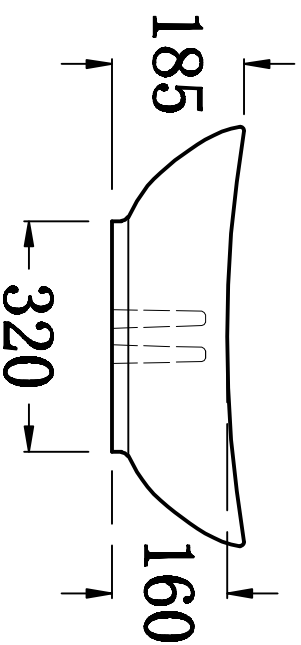

俯视图

侧面图

主视图

说明：接受±5mm公差

华乐诗卫浴有限公司 Hualishi Building Product Ltd.	
型号 Model No.	WR-250605
名称 Product Description	
重量 Weight	
比例 Scale	1:10
日期 Date	
设计 Designed by	制图 Drawn by
审核 Checked by	审核 Checked by
批准 Approved by	批准 Approved by