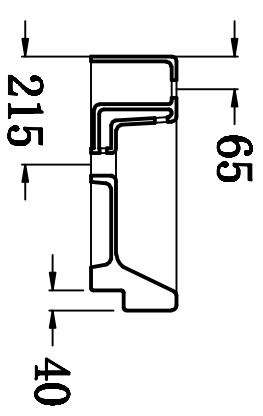

俯视图

剖面图

主视图

说明：接受±5mm公差

华乐诗卫浴有限公司
Hualishi Building Product Ltd.

型号 Model No.	WR-250275	设计 Designed by	
名称 Product Description		制图 Drawn by	
重量 Weight		审核 Checked by	
比例 Scale	1:10	审核 Reviewed by	
日期 Date		批准 Approved by	