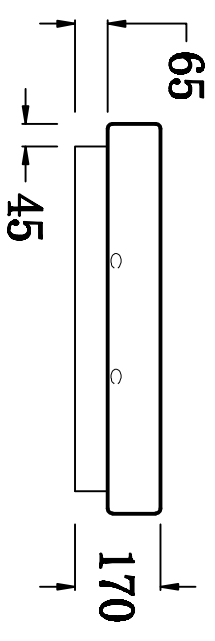

俯视图

剖面图

主视图

说明：接受±5mm公差

华乐诗卫浴有限公司
Hualishi Building Product Ltd.

型号 Model No.	WR-250275	设计 Designed by	
名称 Product Description		制图 Drawn by	
重量 Weight		审核 Checked by	
比例 Scale	1:10	审核 Reviewed by	
日期 Date		批准 Approved by	