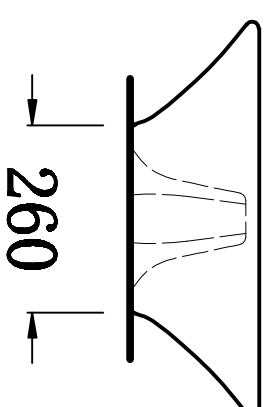

**俯视图**

**侧视图**

**主视图**

说明：接受±5mm公差

华乐诗卫浴有限公司  
Hualishi Building Product Ltd.

型号 Model No.	WR-250106	设计 Designed by	
名称 Name		制图 Drawn by	
重量 Weight		审核 Checked by	
比例 Scale	1:10	审核 Reviewed by	
日期 Date		批准 Approved by	