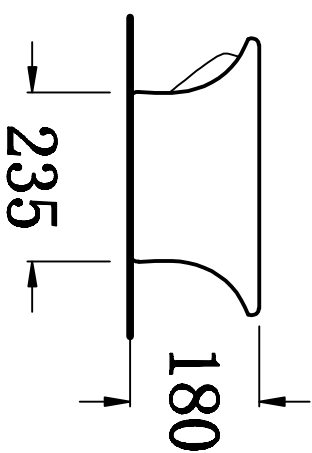

**俯视图**

**侧视图**

**主视图**

说明：接受±5mm公差

华乐诗卫浴有限公司  
Hualishi Building Product Ltd.

型号 Model No.	WR-250106	设计 Designed by	
名称 Name		制图 Drawn by	
重量 Weight		审核 Checked by	
比例 Scale	1:10	审核 Reviewed by	
日期 Date		批准 Approved by	