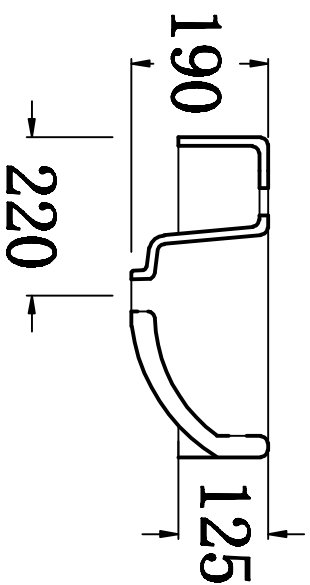

俯视图

剖面图

主视图

说明：接受±5mm公差

华乐诗卫浴有限公司		设计	
WALUPO BATHING PRODUCT LTD.		制图	
型号	WR-250105.1	名称	
重量		比例	1:10
日期		审核	
		批准	