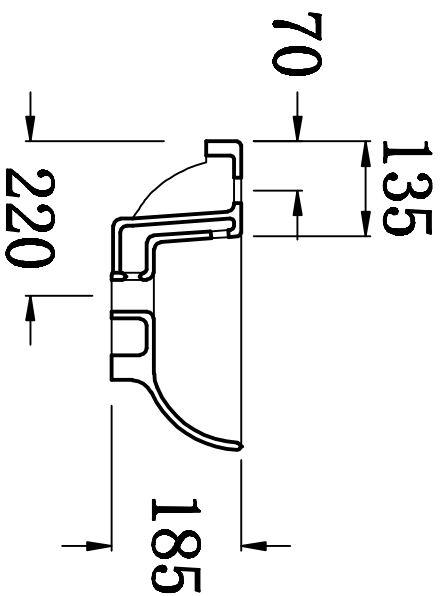

俯视图

剖面图

主视图

说明：接受±5mm公差

华乐诗卫浴有限公司 Valerus Bathroom Product Ltd.			
型号 Model No.	WR-250102	设计 Designed by	
名称 Product Name		制图 Drawn by	
重量 Weight		审核 Checked by	
比例 Scale	1:10	审批 Approved by	
日期 Date		批准 Approved by	