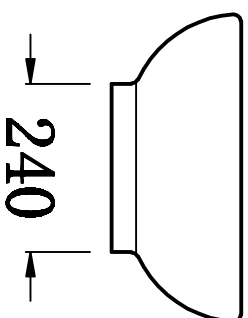

俯视图

剖面图

主视图

说明：接受±5mm公差

华乐诗卫浴有限公司 Valerus Bathroom Product Ltd.			
型号 Model No.	WR-250102	设计 Designed by	
名称 Product Name		制图 Drawn by	
重量 Weight		审核 Checked by	
比例 Scale	1:10	审批 Approved by	
日期 Date		批准 Approved by	