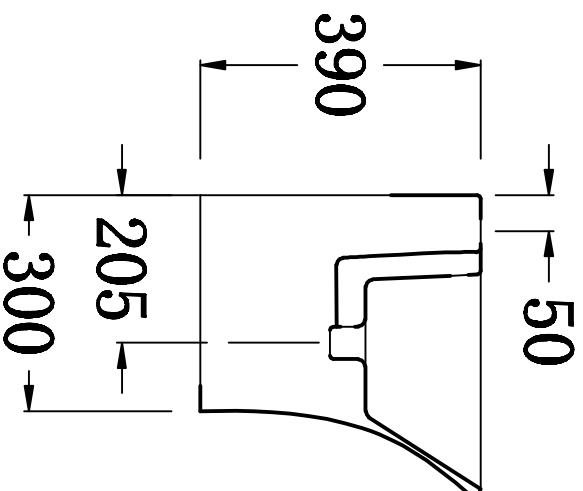

俯视图

剖面图

主视图

说明: 接受±5mm公差

<b>华乐诗卫浴有限公司</b> Hualeishi Building Products Ltd.			
型号 Model No.	WR-230116	设计 Designed by	
名称 Product Description		制图 Drawn by	
重量 Weight		审核 Checked by	
比例 Scale	1:10	审核 Reviewed by	
日期 Date		批准 Approved by	