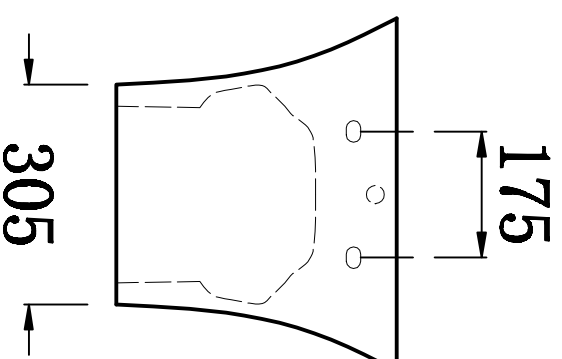

俯视图

剖面图

主视图

说明: 接受±5mm公差

<b>华乐诗卫浴有限公司</b> Hualeishi Building Products Ltd.			
型号 Model No.	WR-230116	设计 Designed by	
名称 Product Description		制图 Drawn by	
重量 Weight		审核 Checked by	
比例 Scale	1:10	审核 Reviewed by	
日期 Date		批准 Approved by	