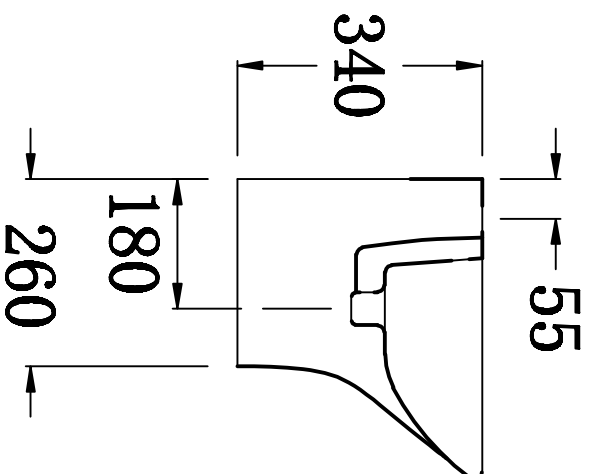

俯视图

剖面图

主视图

说明: 接受±5mm公差

华乐诗卫浴有限公司 Hualishi Building Products Ltd.	
型号 Model No.	WR-230114.1
名称 Product Description	
重量 Weight	
比例 Scale	1:10
日期 Date	
设计 Designed by	
制图 Drawn by	
审核 Checked by	
批准 Approved by	