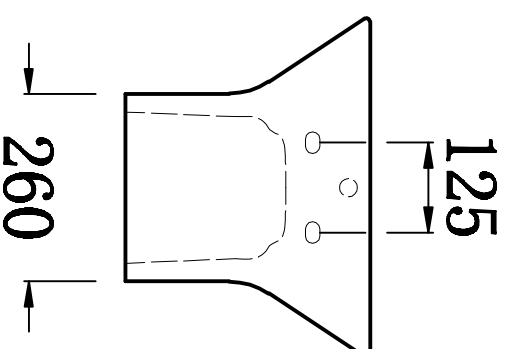

俯视图

剖面图

主视图

说明: 接受±5mm公差

华乐诗卫浴有限公司 Hualishi Building Products Ltd.	
型号 Model No.	WR-230114.1
名称 Product Description	
重量 Weight	
比例 Scale	1:10
日期 Date	
设计 Designed by	
制图 Drawn by	
审核 Checked by	
批准 Approved by	