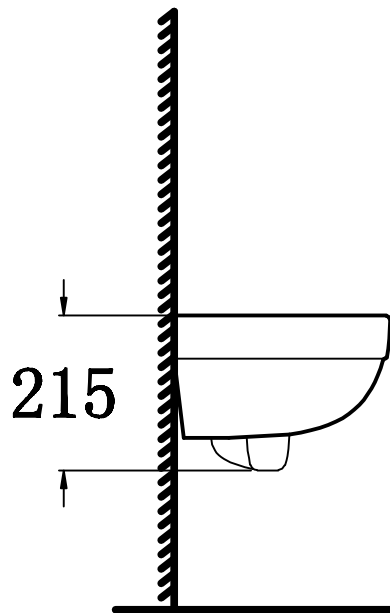

俯视图

侧面图

主视图

说明：接受±5mm公差

华乐诗卫浴有限公司 Valrus Building Product Ltd.			
型号 Model No.	WR-230104R	设计 Designed by	
名称 Product Description		制图 Drawn by	
重量 Weight		审核 Audited by	
比例 Scale	1:10	审校 Revised by	
日期 Date		批准 Approved by	