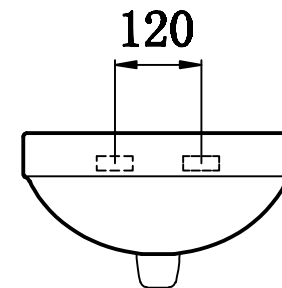

俯视图

侧面图

主视图

说明：接受±5mm公差

华乐诗卫浴有限公司 Valrus Building Product Ltd.			
型号 Model No.	WR-230104R	设计 Designed by	
名称 Product Description		制图 Drawn by	
重量 Weight		审核 Audited by	
比例 Scale	1:10	审校 Revised by	
日期 Date		批准 Approved by	