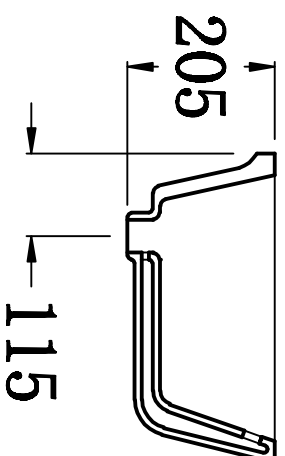

俯视图

剖面图

主视图

说明：接受±5mm公差

<b>华乐诗卫浴有限公司</b> Hualeishi Building Product Ltd.	
型号 Model No.	WR-220615
名称 Product Description	
重量 Weight	
比例 Scale	1:10
日期 Date	
设计 Designed by	
制图 Drawn by	
审核 Checked by	
批准 Approved by	