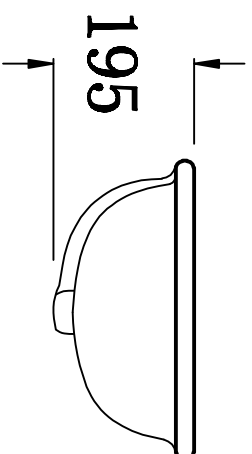

俯视图

侧面图

主视图

说明：接受±5mm公差

华乐诗卫浴有限公司  
 Hualeshi Building Products Ltd.

型号 Model No.	WR-220108	设计 Designed by	
名称 Product Description		制图 Drawn by	
重量 Weight		审核 Checked by	
比例 Scale	1:10	审核 Reviewed by	
日期 Date		批准 Approved by	