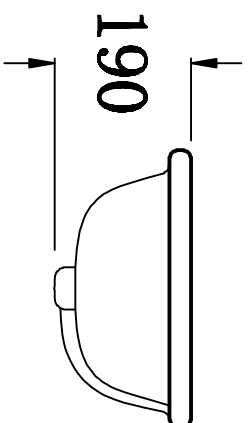

俯视图

侧面图

主视图

说明：接受±5mm公差

华乐诗卫浴有限公司  
VALUISA BUILDING PRODUCT LTD.

型号 Model No.	WR-220103	设计 Designed by	
名称 Product Description		制图 Drawn by	
重量 Weight		审核 Checked by	
比例 Scale	1:10	审核 Checked by	
日期 Date		批准 Approved by	