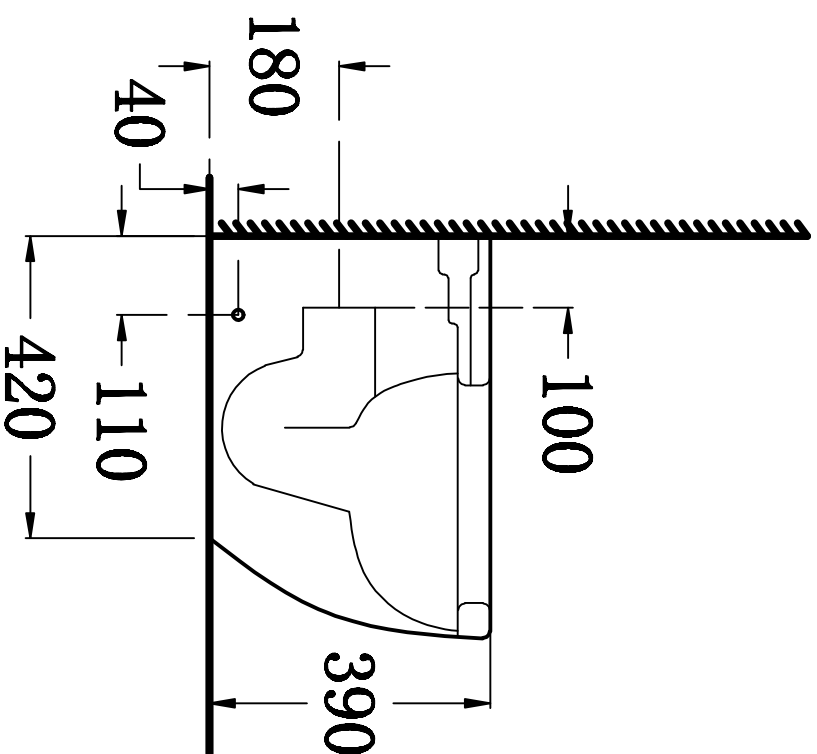

俯视图

剖面图

主视图

说明：接受±5mm公差

华乐诗卫浴有限公司 Hualeishi Building Products Ltd.	
型号 Model No.	WR-130200.1B
名称 Product Description	设计 Designed by
重量 Weight	制图 Drawn by
比例 Scale	1:10
日期 Date	审核 Checked by
	批准 Approved by