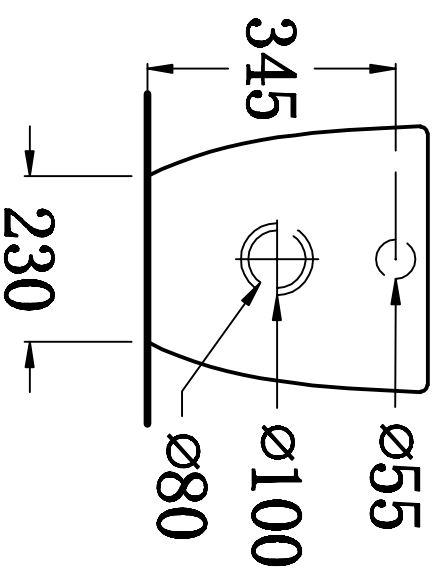

俯视图

剖面图

主视图

说明：接受±5mm公差

华乐诗卫浴有限公司 Hualeishi Building Products Ltd.	
型号 Model No.	WR-130200.1B
名称 Product Description	设计 Designed by
重量 Weight	制图 Drawn by
比例 Scale	1:10
日期 Date	审核 Checked by
	批准 Approved by