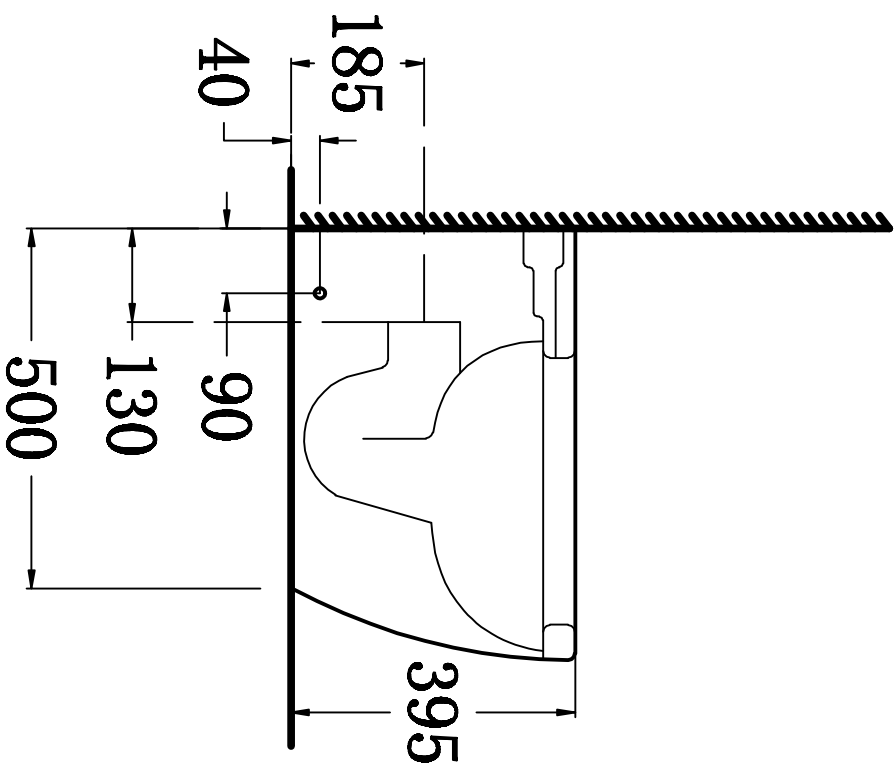

俯视图

剖面图

主视图

说明：接受±5mm公差

华乐诗卫浴有限公司
Hualishi Building Products Ltd.

型号 Model No.	WR-130109.1B	设计 Designed by	
名称 Name		制图 Drawn by	
重量 Weight		审核 Checked by	
比例 Scale	1:10	审核 Checked by	
日期 Date		批准 Approved by	