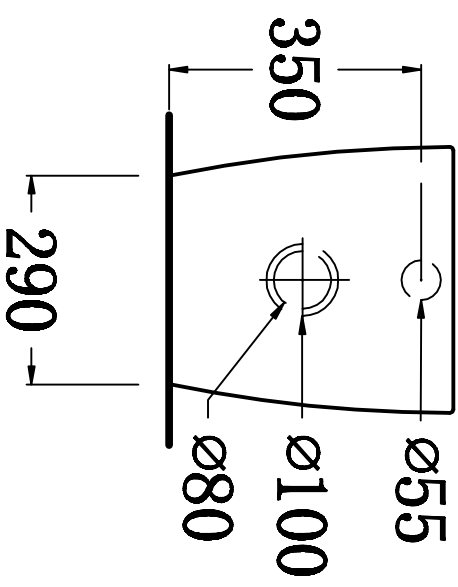

俯视图

剖面图

主视图

说明：接受±5mm公差

华乐诗卫浴有限公司
Hualishi Building Products Ltd.

型号 Model No.	WR-130109.1B	设计 Designed by	
名称 Name		制图 Drawn by	
重量 Weight		审核 Checked by	
比例 Scale	1:10	审核 Checked by	
日期 Date		批准 Approved by	