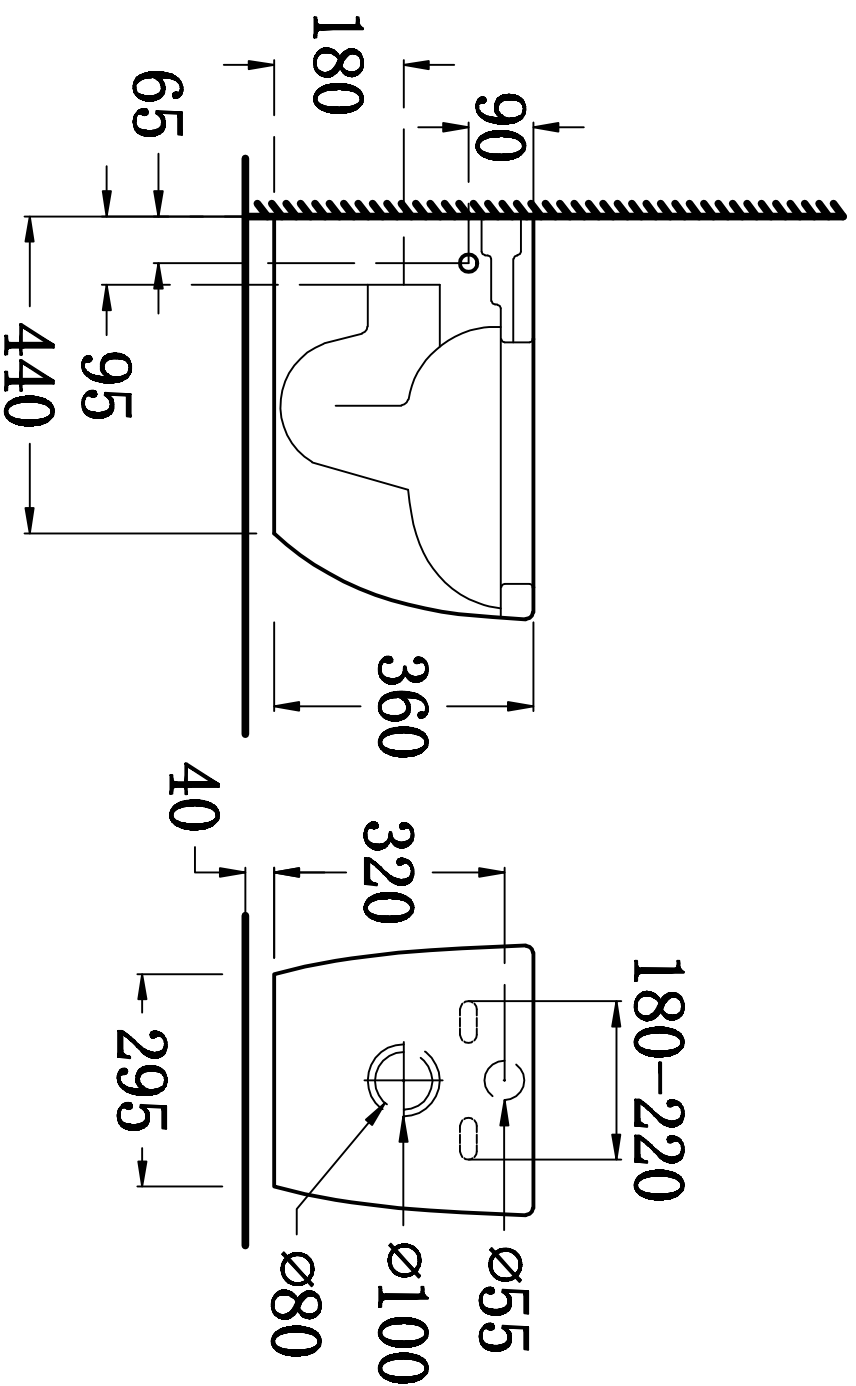

俯视图

剖面图

主视图

说明：接受±5mm公差

华乐诗卫浴有限公司		Hualeshi Building Products Ltd.	
型号 Model No.	WR-130108.1B	设计 Designed by	
名称 Product Description		制图 Drawn by	
重量 Weight		审核 Checked by	
比例 Scale	1:10	审核 Reviewed by	
日期 Date		批准 Approved by	