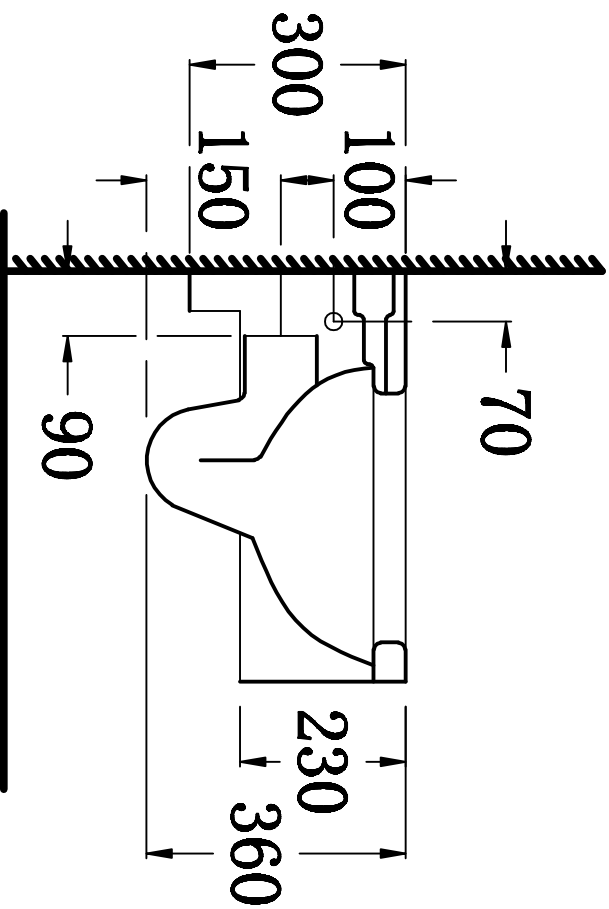

俯视图

剖面图

主视图

说明：接受±5mm公差

华乐诗卫浴有限公司
Hualishi Building Products Ltd.

型号 Model No.	WR-130107.1B	设计 Designed by	
名称 Product Description		制图 Drawn by	
重量 Weight		审核 Checked by	
比例 Scale	1:10	审核 Reviewed by	
日期 Date		批准 Approved by	