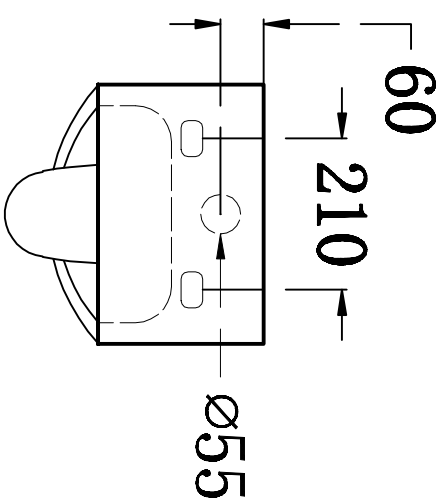

俯视图

剖面图

主视图

说明：接受±5mm公差

华乐诗卫浴有限公司
Hualishi Building Products Ltd.

型号 Model No.	WR-130107.1B	设计 Designed by	
名称 Product Description		制图 Drawn by	
重量 Weight		审核 Checked by	
比例 Scale	1:10	审核 Reviewed by	
日期 Date		批准 Approved by	