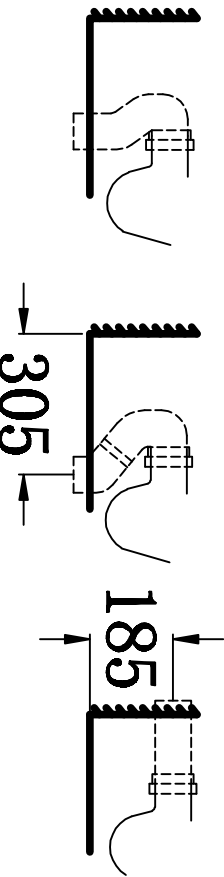

俯视图

剖面图

主视图

说明：接受±5mm公差

华乐诗卫浴有限公司 HUALESHIPH BATHING PRODUCT CO., LTD.			
型号 Model No.	WR-120698.1B	设计 Designed by	
名称 Name		制图 Drawn by	
重量 Weight		审核 Checked by	
比例 Scale	1:10	审核 Reviewed by	
日期 Date		批准 Approved by	