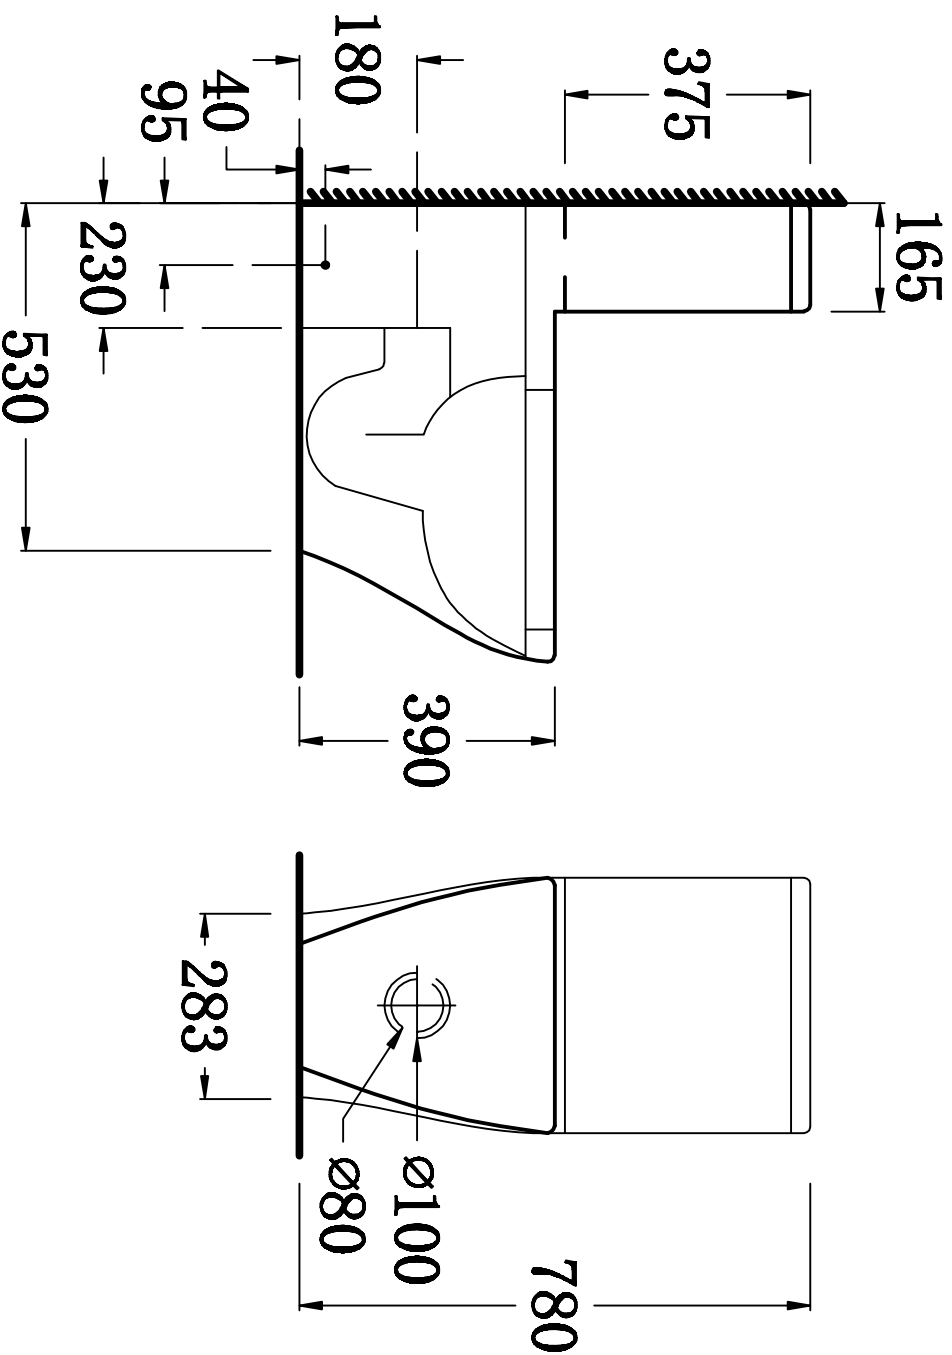

俯视图

剖面图

主视图

说明: 接受±5mm公差

华乐诗卫浴有限公司 Hualeshi Building Products Ltd.			
型号 Model No.	WR-120696.1BW	设计 Designed by	
名称 Name		制图 Drawn by	
重量 Weight		审核 Checked by	
比例 Scale	1:10	审核 Reviewed by	
日期 Date		批准 Approved by	