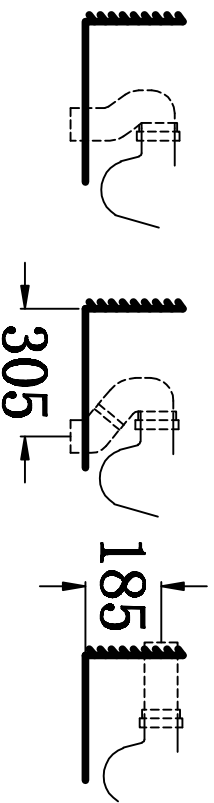

俯视图

剖面图

主视图

说明: 接受±5mm公差

华乐诗卫浴有限公司 Hualeshi Building Products Ltd.			
型号 Model No.	WR-120696.1BW	设计 Designed by	
名称 Name		制图 Drawn by	
重量 Weight		审核 Checked by	
比例 Scale	1:10	审核 Reviewed by	
日期 Date		批准 Approved by	