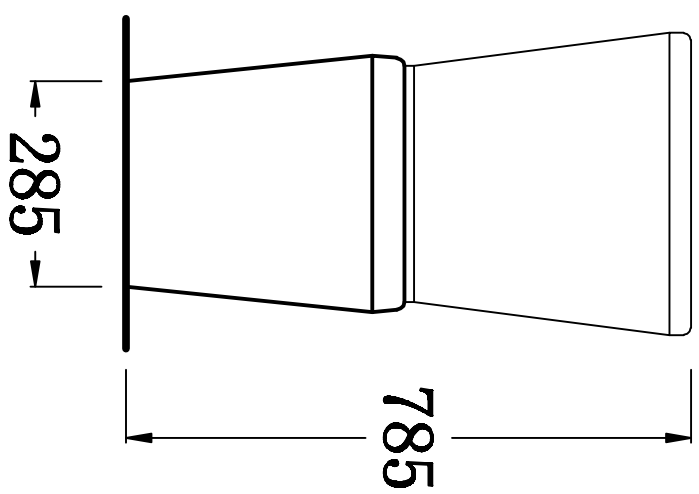

俯视图

剖面图

主视图

说明：接受±5mm公差

华乐诗卫浴有限公司 Hualeishi Building Products Ltd.			
型号 Model No.	WR-120695.4B	设计 Designed by	
名称 Product Description		制图 Drawn by	
重量 Weight		审核 Checked by	
比例 Scale	1:10	审核 Reviewed by	
日期 Date		批准 Approved by	