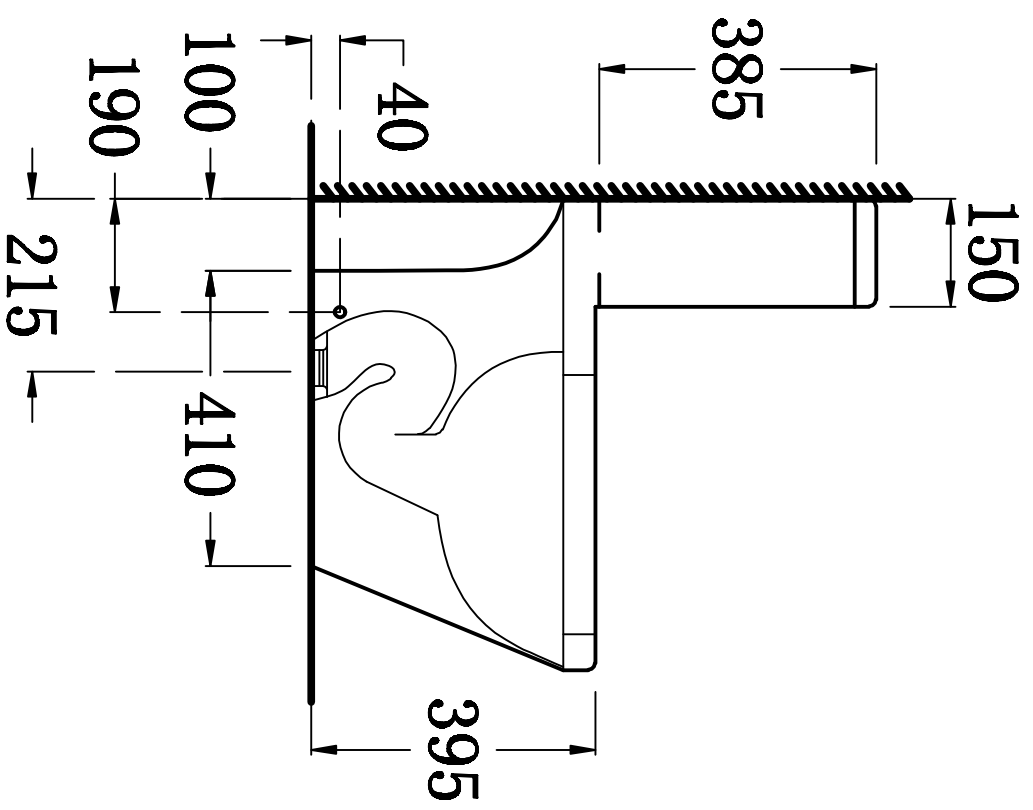

俯视图

剖面图

主视图

说明：接受±5mm公差

华乐诗卫浴有限公司 Hualeishi Building Products Ltd.			
型号 Model No.	WR-120695.4B	设计 Designed by	
名称 Product Description		制图 Drawn by	
重量 Weight		审核 Checked by	
比例 Scale	1:10	审核 Reviewed by	
日期 Date		批准 Approved by	