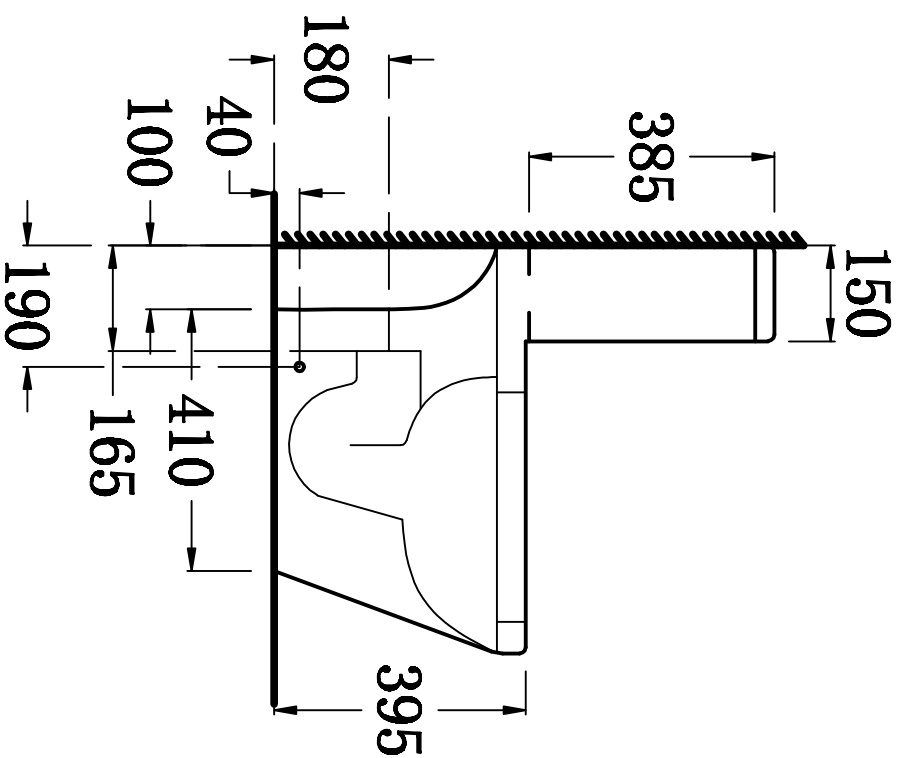

俯视图

剖面图

主视图

说明: 接受±5mm公差

<b>华乐诗卫浴有限公司</b> Hualeishi Building Products Ltd.			
型号 Model No.	WR-120695.1B	设计 Designed by	
名称 Product Description		制图 Drawn by	
重量 Weight		审核 Checked by	
比例 Scale	1:10	审核 Reviewed by	
日期 Date		批准 Approved by	