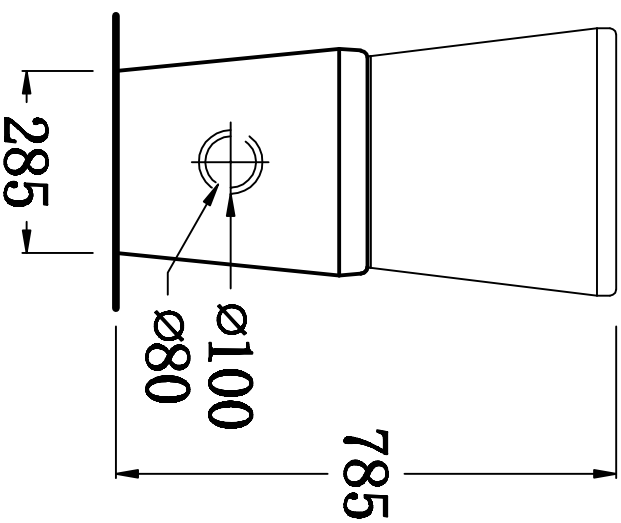

俯视图

剖面图

主视图

说明: 接受±5mm公差

<b>华乐诗卫浴有限公司</b> Hualeishi Building Products Ltd.			
型号 Model No.	WR-120695.1B	设计 Designed by	
名称 Product Description		制图 Drawn by	
重量 Weight		审核 Checked by	
比例 Scale	1:10	审核 Reviewed by	
日期 Date		批准 Approved by	