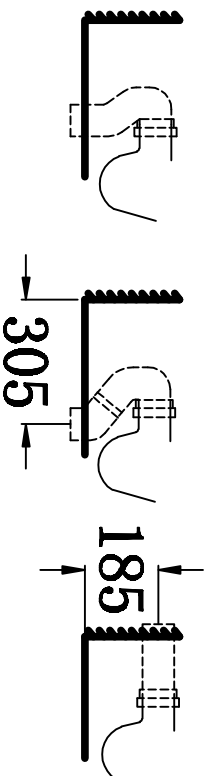

俯视图

剖面图

主视图

说明: 接受±5mm公差

<b>华乐诗卫浴有限公司</b> Hualeishi Building Products Ltd.			
型号 Model No.	WR-120695.1B	设计 Designed by	
名称 Product Description		制图 Drawn by	
重量 Weight		审核 Checked by	
比例 Scale	1:10	审核 Reviewed by	
日期 Date		批准 Approved by	