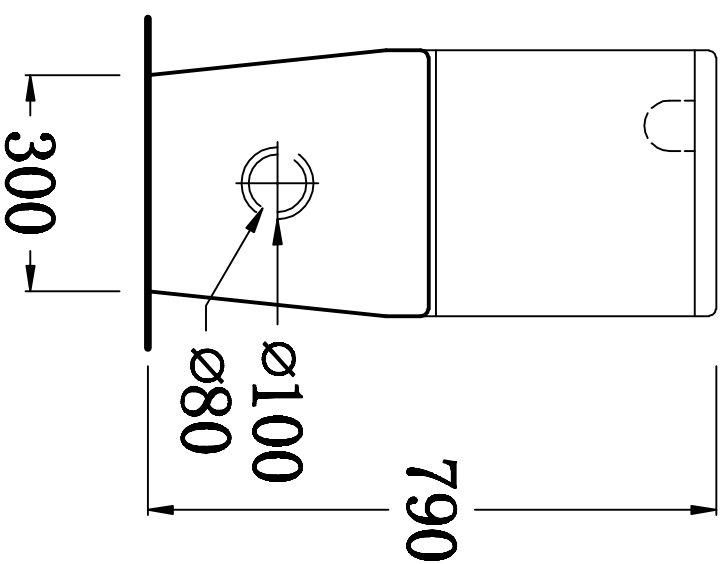

俯视图

剖面图

主视图

说明：接受±5mm公差

华乐诗卫浴有限公司 Hualeshi Building Products Ltd.			
型号 Model No.	WR-120694.1BW	设计 Designed by	
名称 Name		制图 Drawn by	
重量 Weight		审核 Checked by	
比例 Scale	1:10	审核 Reviewed by	
日期 Date		批准 Approved by	