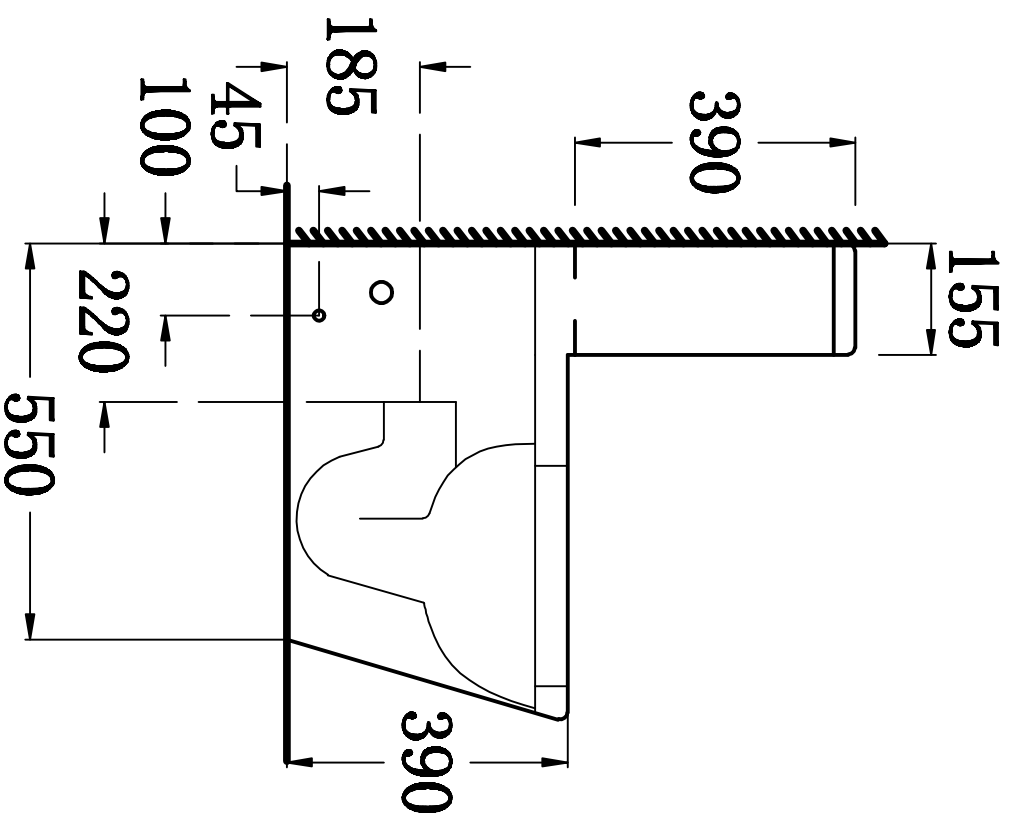

俯视图

剖面图

主视图

说明：接受±5mm公差

华乐诗卫浴有限公司 Hualeshi Building Products Ltd.			
型号 Model No.	WR-120694.1BW	设计 Designed by	
名称 Name		制图 Drawn by	
重量 Weight		审核 Checked by	
比例 Scale	1:10	审核 Reviewed by	
日期 Date		批准 Approved by	