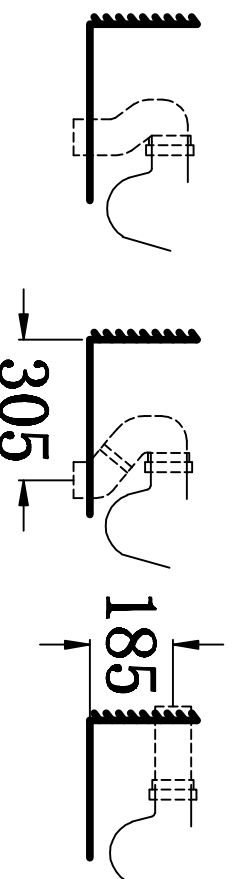

俯视图

剖面图

主视图

说明：接受±5mm公差

华乐诗卫浴有限公司 Hualeshi Building Products Ltd.			
型号 Model No.	WR-120694.1BW	设计 Designed by	
名称 Name		制图 Drawn by	
重量 Weight		审核 Checked by	
比例 Scale	1:10	审核 Reviewed by	
日期 Date		批准 Approved by	