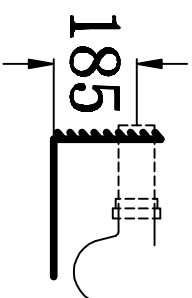

俯视图

剖面图

主视图

说明: 接受±5mm公差

华乐诗卫浴有限公司 Hualeishi Building Products Ltd.			
型号 Model No.	WR-120693.1B	设计 Designed by	
名称 Name		制图 Drawn by	
重量 Weight		审核 Checked by	
比例 Scale	1:10	审核 Checked by	
日期 Date		批准 Approved by	