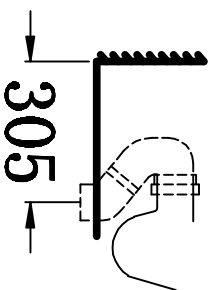

俯视图

剖面图

主视图

说明: 接受±5mm公差

华乐诗卫浴有限公司 Hualeishi Building Products Ltd.			
型号 Model No.	WR-120693.1B	设计 Designed by	
名称 Name		制图 Drawn by	
重量 Weight		审核 Checked by	
比例 Scale	1:10	审核 Checked by	
日期 Date		批准 Approved by	