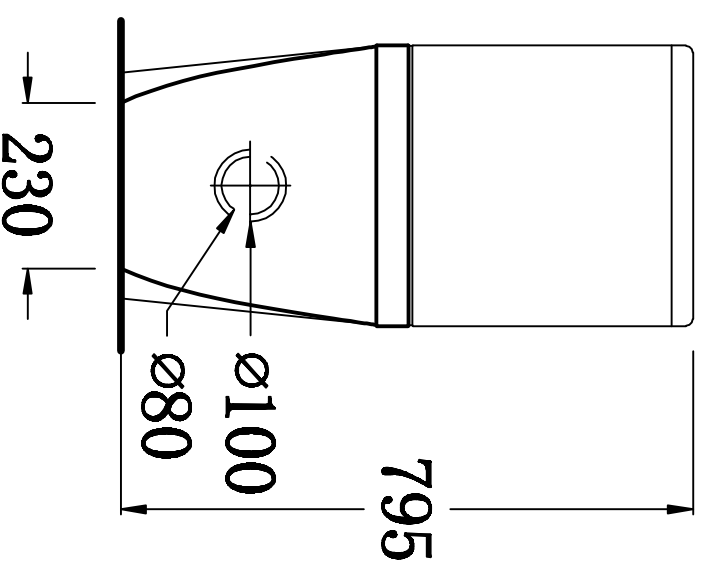

俯视图

剖面图

主视图

说明：接受±5mm公差

<b>华乐诗卫浴有限公司</b> Hualeishi Building Products Ltd.			
型号 Model No.	WR-120692.1B	设计 Designed by	
名称 Name		制图 Drawn by	
重量 Weight		审核 Checked by	
比例 Scale	1:10	审核 Checked by	
日期 Date		批准 Approved by	