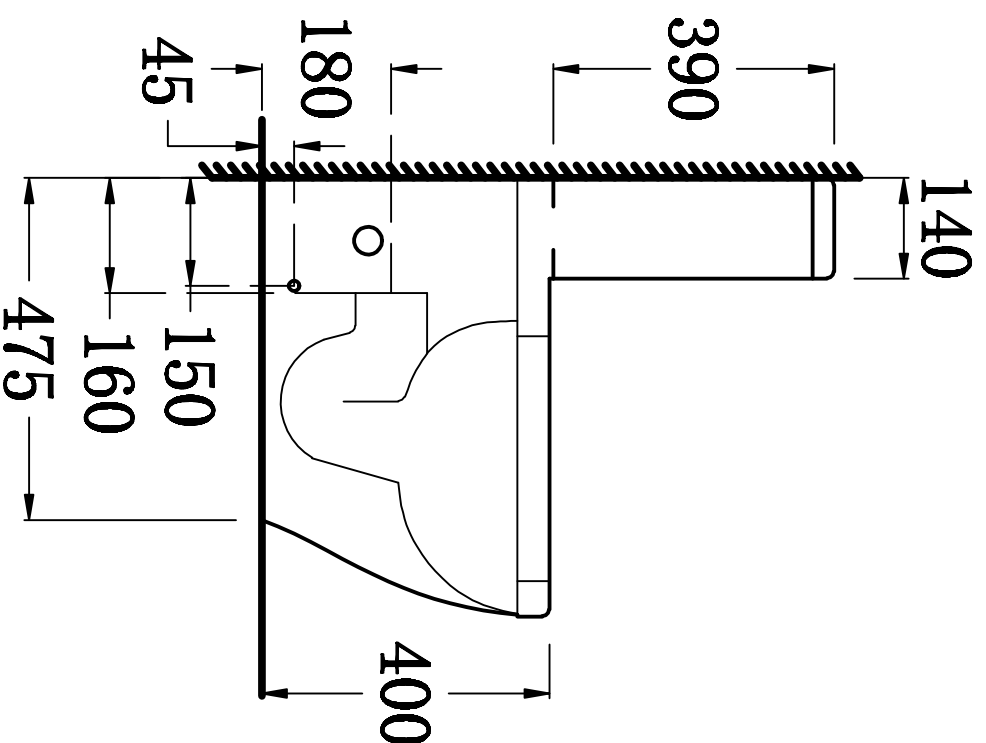

俯视图

剖面图

主视图

说明：接受±5mm公差

<b>华乐诗卫浴有限公司</b> Hualeishi Building Products Ltd.			
型号 Model No.	WR-120692.1B	设计 Designed by	
名称 Name		制图 Drawn by	
重量 Weight		审核 Checked by	
比例 Scale	1:10	审核 Checked by	
日期 Date		批准 Approved by	