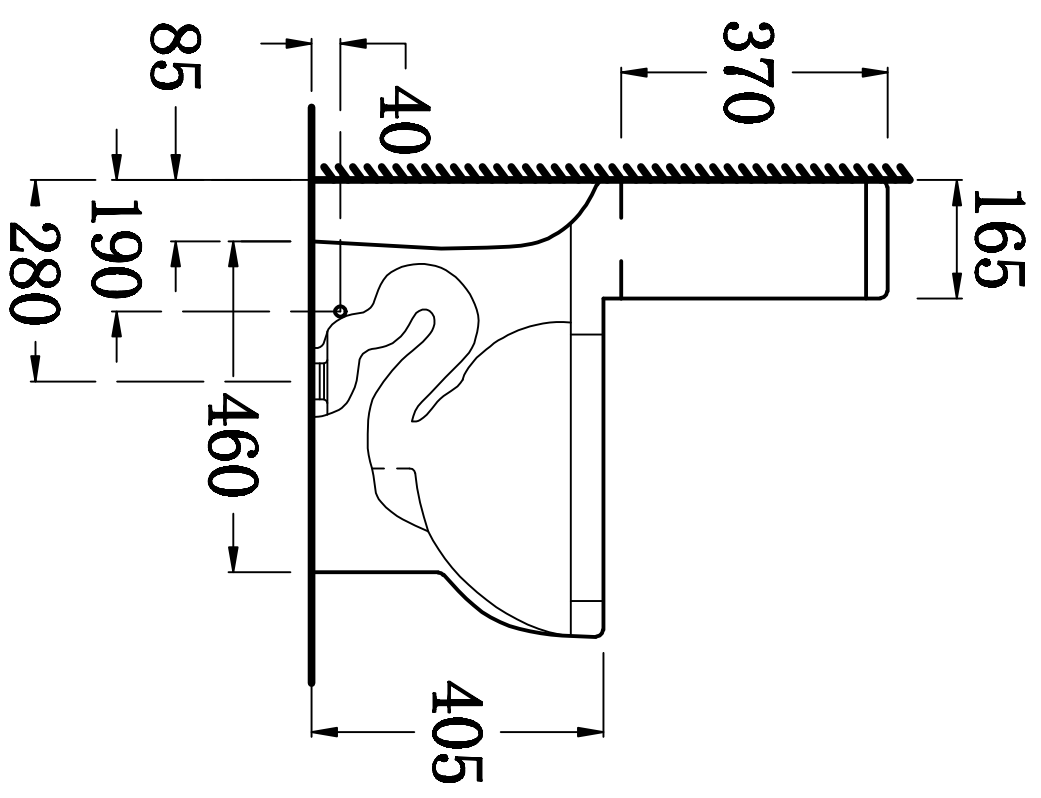

俯视图

剖面图

主视图

说明：接受±5mm公差

华乐诗卫浴有限公司 Hualeishi Building Products Ltd.			
型号 Model No.	WR-120691.6B	设计 Designed by	
名称 Name		制图 Drawn by	
重量 Weight		审核 Checked by	
比例 Scale	1:10	审核 Checked by	
日期 Date		批准 Approved by	