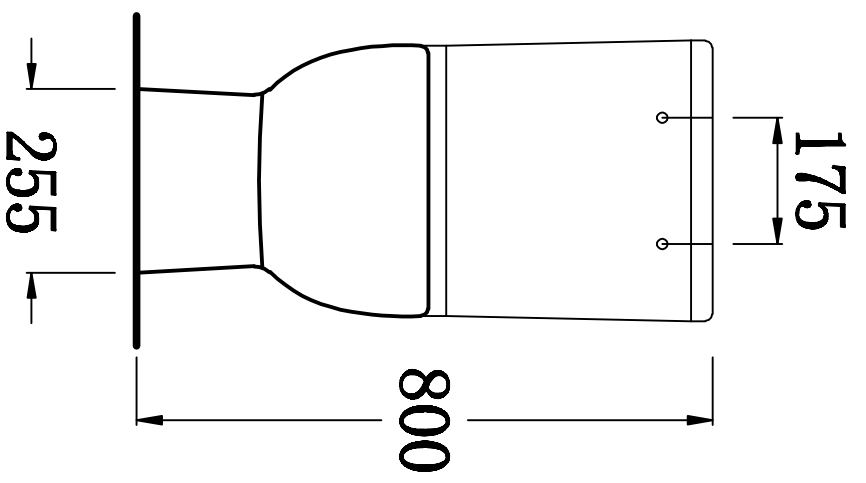

俯视图

剖面图

主视图

说明：接受±5mm公差

华乐诗卫浴有限公司 Hualeishi Building Products Ltd.			
型号 Model No.	WR-120691.6B	设计 Designed by	
名称 Name		制图 Drawn by	
重量 Weight		审核 Checked by	
比例 Scale	1:10	审核 Checked by	
日期 Date		批准 Approved by	