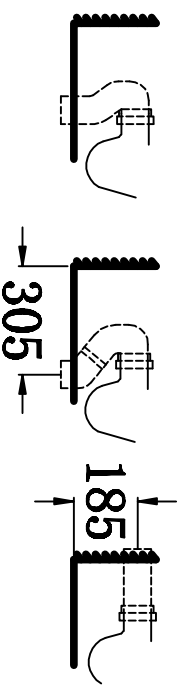

俯视图

剖面图

主视图

说明：接受±5mm公差

华乐诗卫浴有限公司 Hualeishi Building Products Ltd.			
型号 Model No.	WR-120691.1B	设计 Designed by	
名称 Name		制图 Drawn by	
重量 Weight		审核 Checked by	
比例 Scale	1:10	审核 Reviewed by	
日期 Date		批准 Approved by	