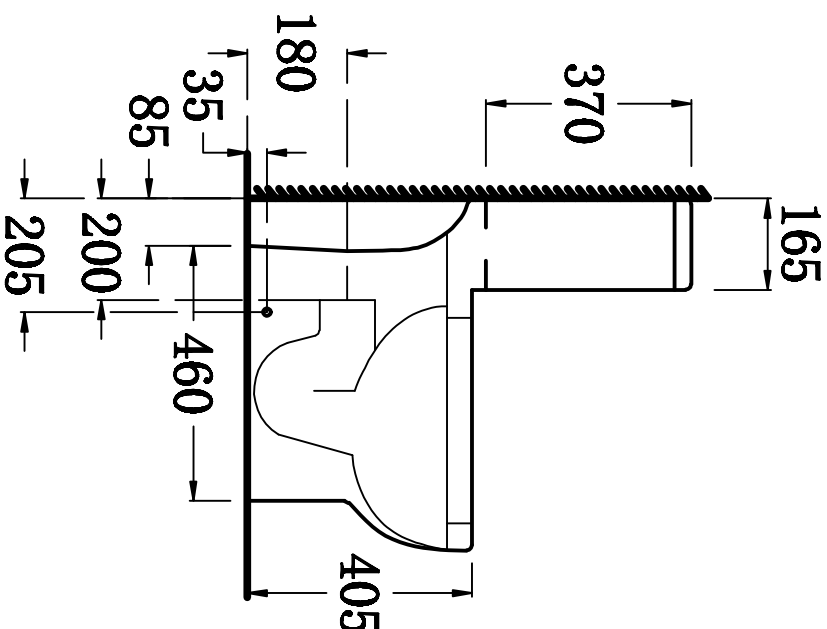

俯视图

剖面图

主视图

说明：接受±5mm公差

华乐诗卫浴有限公司 Hualeishi Building Products Ltd.			
型号 Model No.	WR-120691.1B	设计 Designed by	
名称 Name		制图 Drawn by	
重量 Weight		审核 Checked by	
比例 Scale	1:10	审核 Reviewed by	
日期 Date		批准 Approved by	