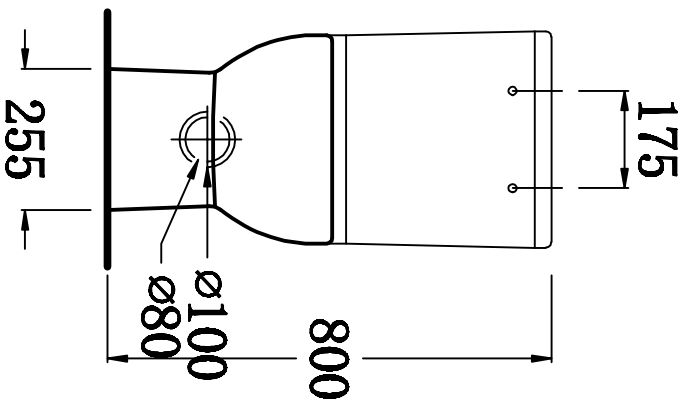

俯视图

剖面图

主视图

说明：接受±5mm公差

华乐诗卫浴有限公司 Hualeishi Building Products Ltd.			
型号 Model No.	WR-120691.1B	设计 Designed by	
名称 Name		制图 Drawn by	
重量 Weight		审核 Checked by	
比例 Scale	1:10	审核 Reviewed by	
日期 Date		批准 Approved by	