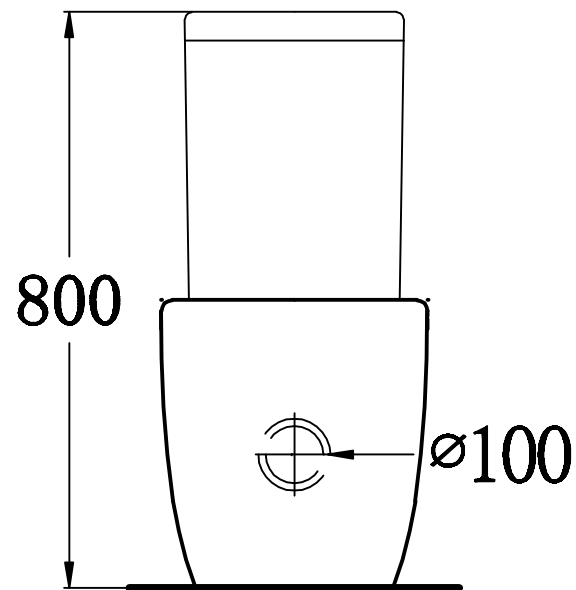

俯视图

剖面图

主视图

说明：接受±5mm公差

华乐诗卫浴有限公司 Walrus Building Product Ltd.			
型号 Model No.	WR-120125.1B	设计 Designed by	
名称 Product Description		制图 Drawn by	
重量 Weight		审核 Audited by	
比例 Scale	1:10	审核 Revised by	
日期 Date		批准 Approved by	