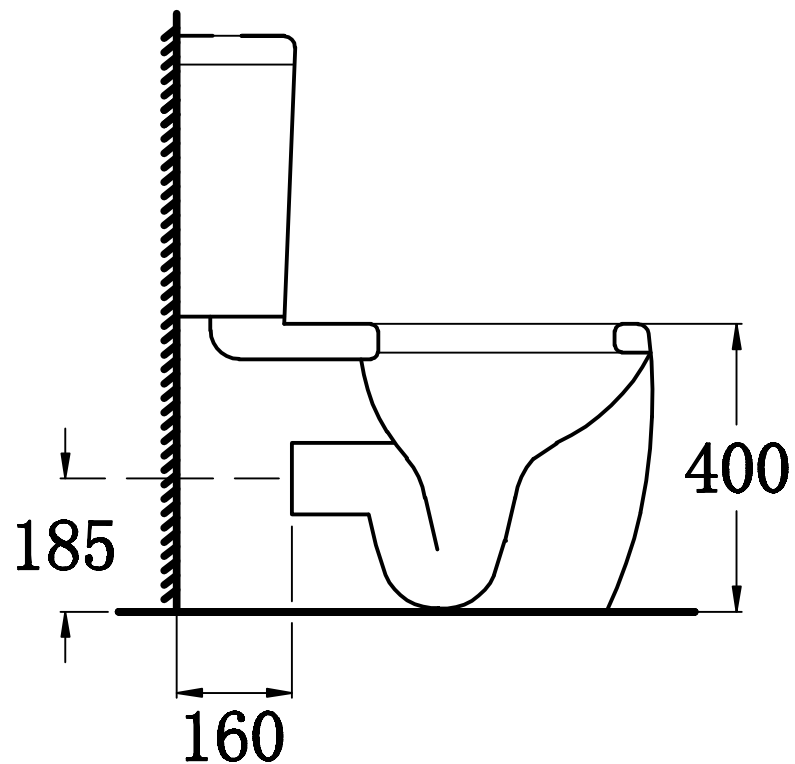

俯视图

剖面图

主视图

说明：接受±5mm公差

华乐诗卫浴有限公司 Walrus Building Product Ltd.			
型号 Model No.	WR-120125.1B	设计 Designed by	
名称 Product Description		制图 Drawn by	
重量 Weight		审核 Audited by	
比例 Scale	1:10	审核 Revised by	
日期 Date		批准 Approved by	