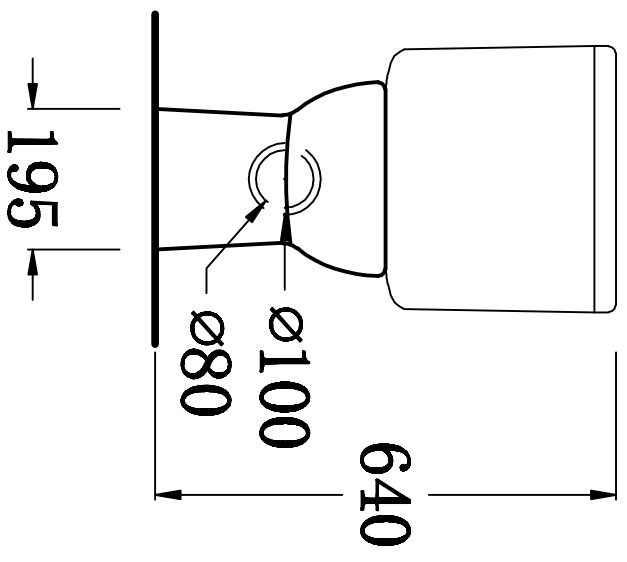

俯视图

剖面图

主视图

说明：接受±5mm公差

<b>华乐诗卫浴有限公司</b> Hualeishi Bathroom Products Ltd.	
型号 Model No.	WR-120107.2B
名称 Product Description	
重量 Weight	
比例 Scale	1:10
日期 Date	
设计 Designed by	
制图 Drawn by	
审核 Checked by	
批准 Approved by	