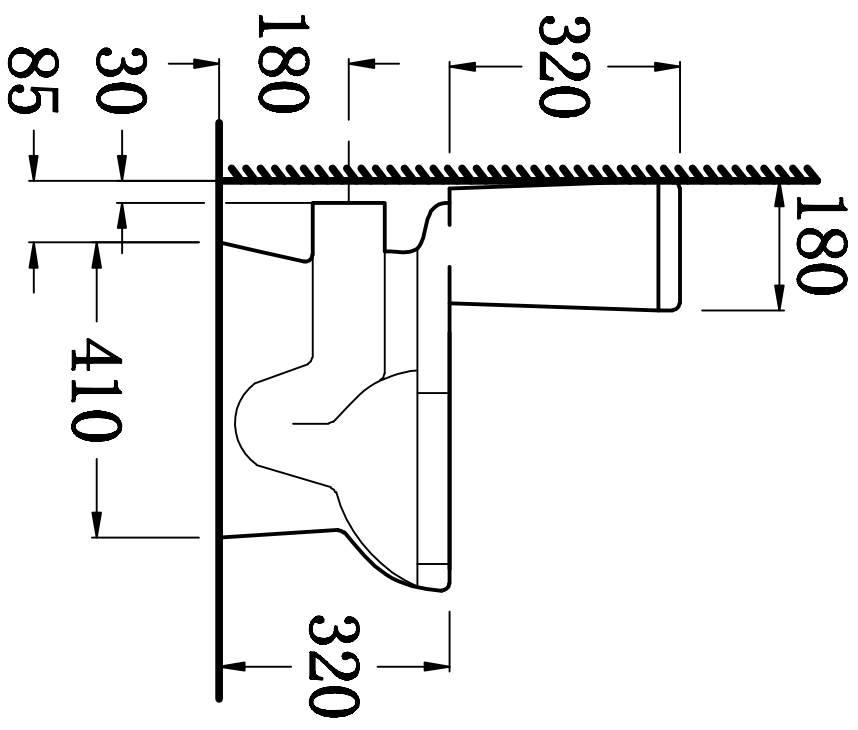

俯视图

剖面图

主视图

说明：接受±5mm公差

<b>华乐诗卫浴有限公司</b> Hualeishi Bathroom Products Ltd.	
型号 Model No.	WR-120107.2B
名称 Product Description	
重量 Weight	
比例 Scale	1:10
日期 Date	
设计 Designed by	
制图 Drawn by	
审核 Checked by	
批准 Approved by	