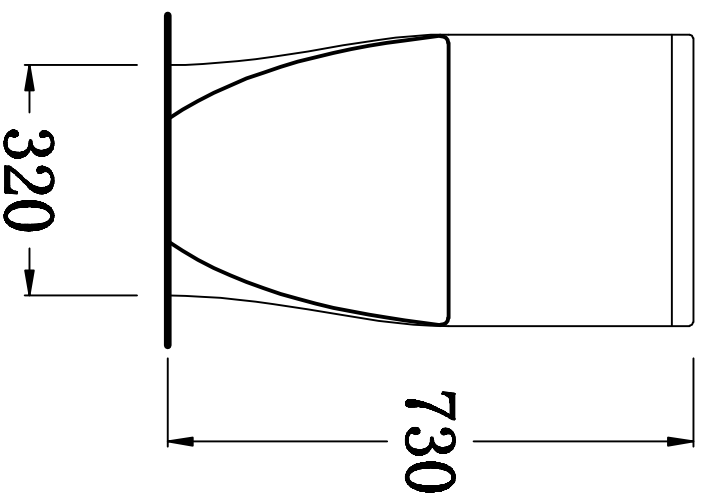

俯视图

剖面图

主视图

说明：接受±5mm公差

<b>华乐诗卫浴有限公司</b> Hualeishi Building Products Ltd.			
型号 Model No.	WR-110039.6B	设计 Designed by	
名称 Product Description		制图 Drawn by	
重量 Weight		审核 Checked by	
比例 Scale	1:10	审核 Reviewed by	
日期 Date		批准 Approved by	