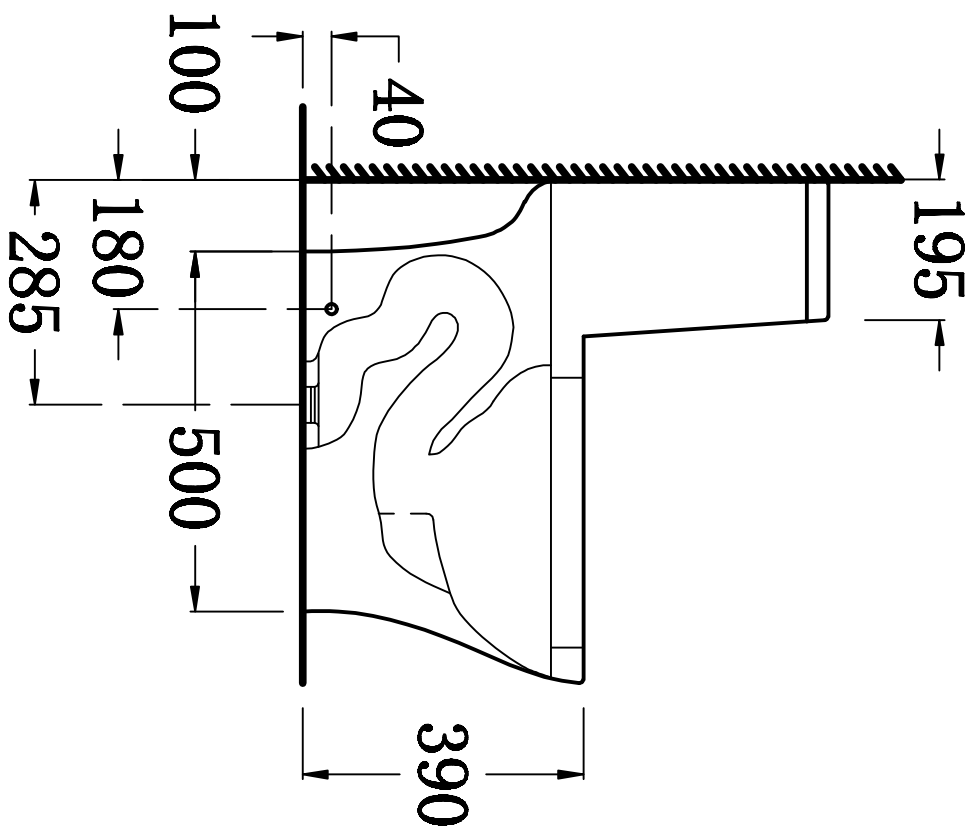

俯视图

剖面图

主视图

说明：接受±5mm公差

<b>华乐诗卫浴有限公司</b> Hualeishi Building Products Ltd.			
型号 Model No.	WR-110039.6B	设计 Designed by	
名称 Product Description		制图 Drawn by	
重量 Weight		审核 Checked by	
比例 Scale	1:10	审核 Reviewed by	
日期 Date		批准 Approved by	