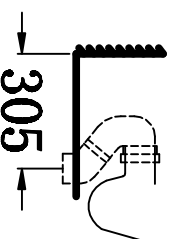

俯视图

剖面图

主视图

说明：接受±5mm公差

<b>华乐诗卫浴有限公司</b> HUALESHIPHOTO BATHING PRODUCT CO., LTD.			
型号 Model No.	WR-110039.1B	设计 Designed by	
名称 Name		制图 Drawn by	
重量 Weight		审核 Checked by	
比例 Scale	1:10	审核 Checked by	
日期 Date		批准 Approved by	