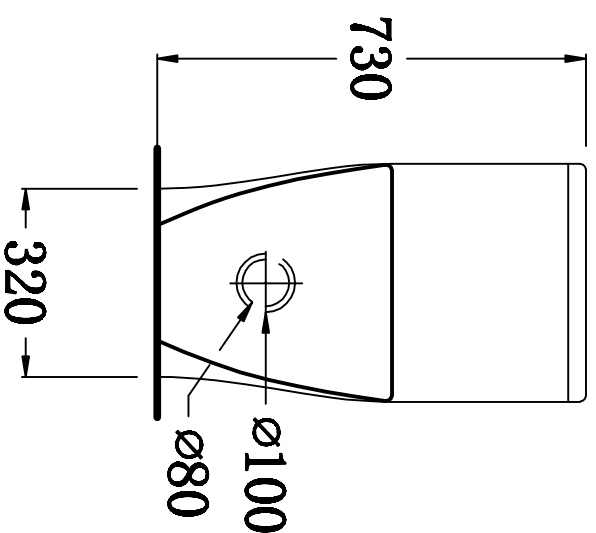

俯视图

剖面图

主视图

说明：接受±5mm公差

<b>华乐诗卫浴有限公司</b> HUALESHIPHOTO BATHING PRODUCT CO., LTD.			
型号 Model No.	WR-110039.1B	设计 Designed by	
名称 Name		制图 Drawn by	
重量 Weight		审核 Checked by	
比例 Scale	1:10	审核 Checked by	
日期 Date		批准 Approved by	