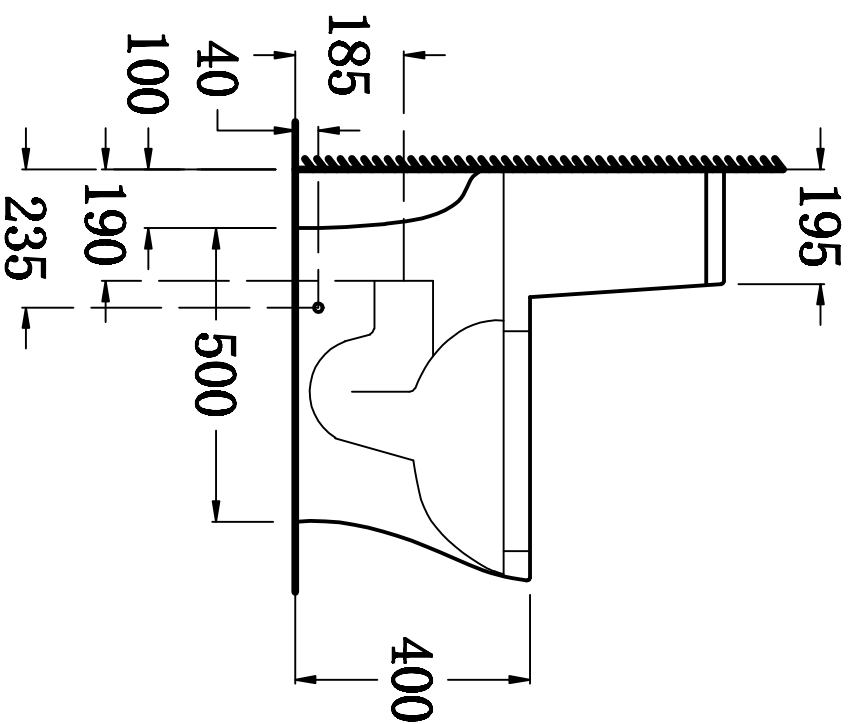

俯视图

剖面图

主视图

说明：接受±5mm公差

<b>华乐诗卫浴有限公司</b> HUALESHIPHOTO BATHING PRODUCT CO., LTD.			
型号 Model No.	WR-110039.1B	设计 Designed by	
名称 Name		制图 Drawn by	
重量 Weight		审核 Checked by	
比例 Scale	1:10	审核 Checked by	
日期 Date		批准 Approved by	