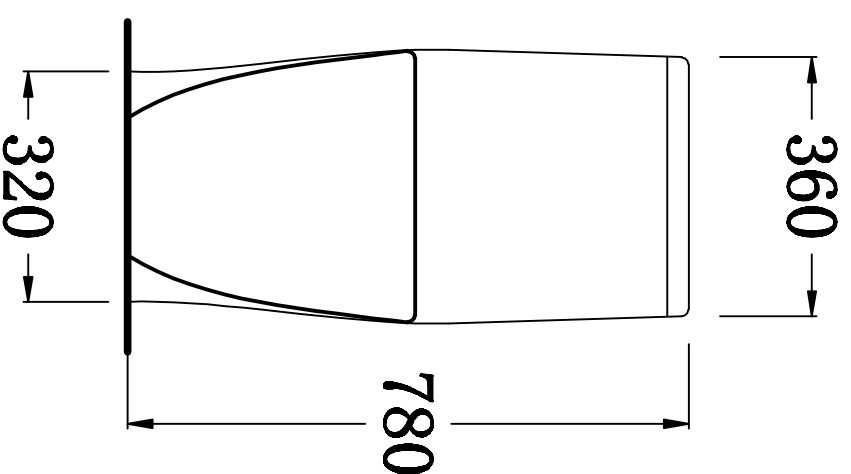

俯视图

剖面图

主视图

说明：接受±5mm公差

<b>华乐诗卫浴有限公司</b> Hualeishi Bathroom Products Ltd.			
型号 Model No.	WR-110034.6B	设计 Designed by	
名称 Name		制图 Drawn by	
重量 Weight		审核 Checked by	
比例 Scale	1:10	审核 Reviewed by	
日期 Date		批准 Approved by	