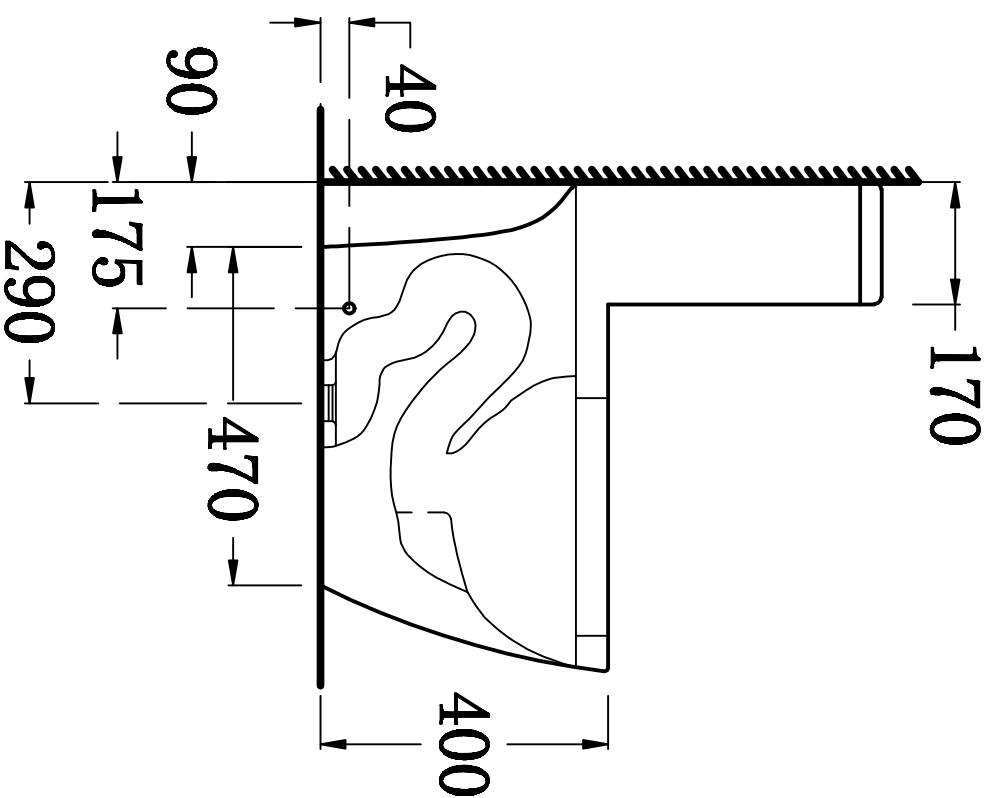

俯视图

剖面图

主视图

说明：接受±5mm公差

<b>华乐诗卫浴有限公司</b> Hualeishi Bathroom Products Ltd.			
型号 Model No.	WR-110034.6B	设计 Designed by	
名称 Name		制图 Drawn by	
重量 Weight		审核 Checked by	
比例 Scale	1:10	审核 Reviewed by	
日期 Date		批准 Approved by	