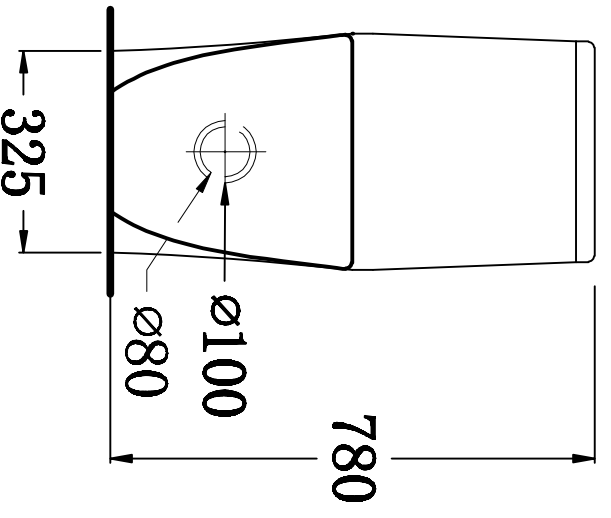

俯视图

剖面图

主视图

说明：接受±5mm公差

华乐诗卫浴有限公司 VALUISA BUILDING PRODUCT LTD.			
型号 Model No.	WR-110034.1B	设计 Designed by	
名称 Name		制图 Drawn by	
重量 Weight		审核 Checked by	
比例 Scale	1:10	审核 Reviewed by	
日期 Date		批准 Approved by	