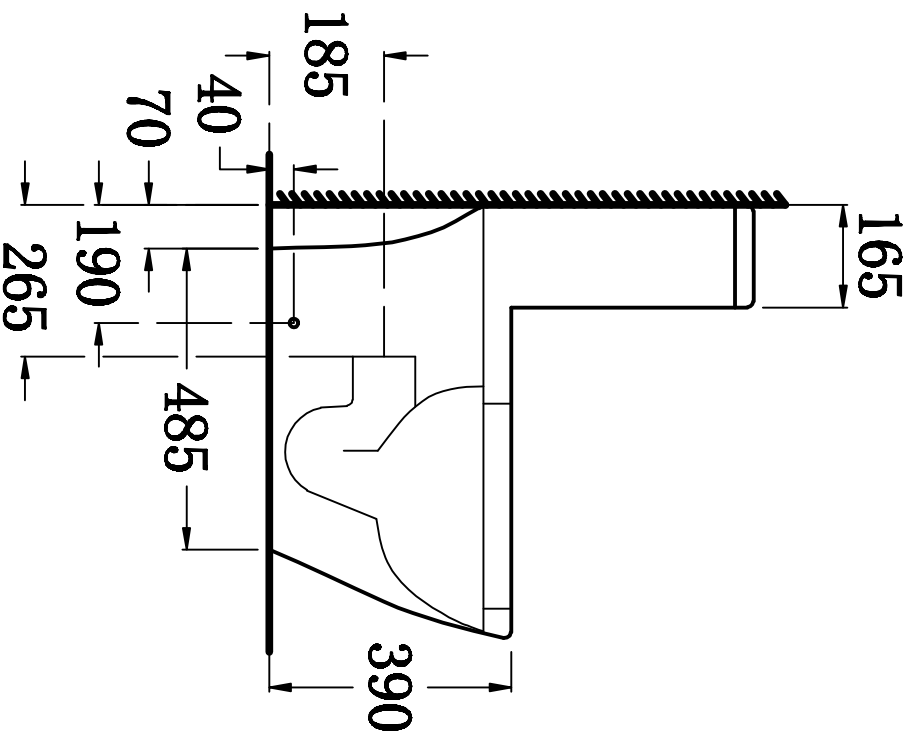

俯视图

剖面图

主视图

说明：接受±5mm公差

华乐诗卫浴有限公司 VALUISA BUILDING PRODUCT LTD.			
型号 Model No.	WR-110034.1B	设计 Designed by	
名称 Name		制图 Drawn by	
重量 Weight		审核 Checked by	
比例 Scale	1:10	审核 Reviewed by	
日期 Date		批准 Approved by	