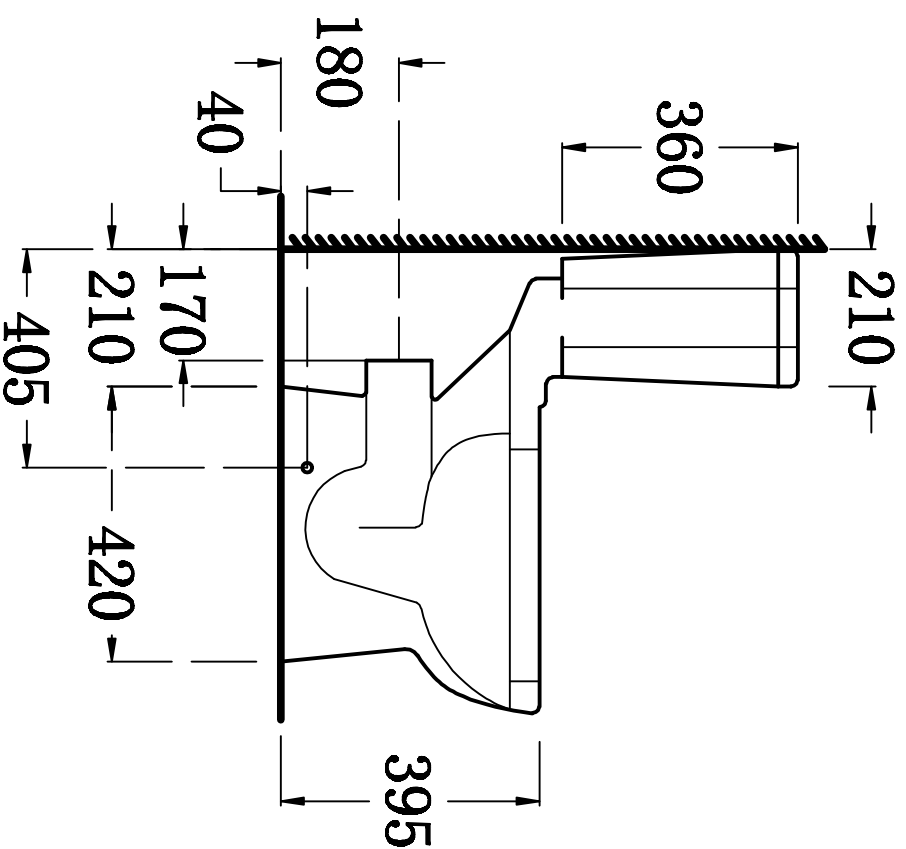

俯视图

剖面图

主视图

说明：接受±5mm公差

华乐诗卫浴有限公司		设计	
WALSHUA BUILDING PRODUCT LTD.		制图	
型号	WR-120697.2B	名称	
重量		比例	1:10
日期		批准	