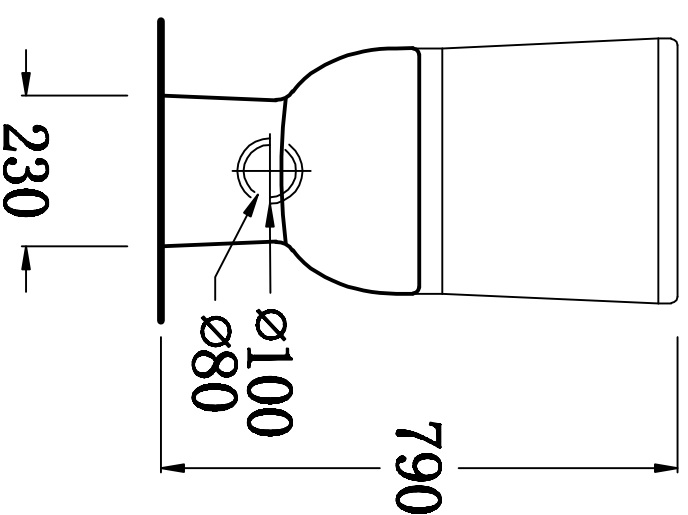

俯视图

剖面图

主视图

说明：接受±5mm公差

华乐诗卫浴有限公司		设计	
WALSHUA BUILDING PRODUCT LTD.		制图	
型号	WR-120697.2B	名称	
重量		比例	1:10
日期		批准	